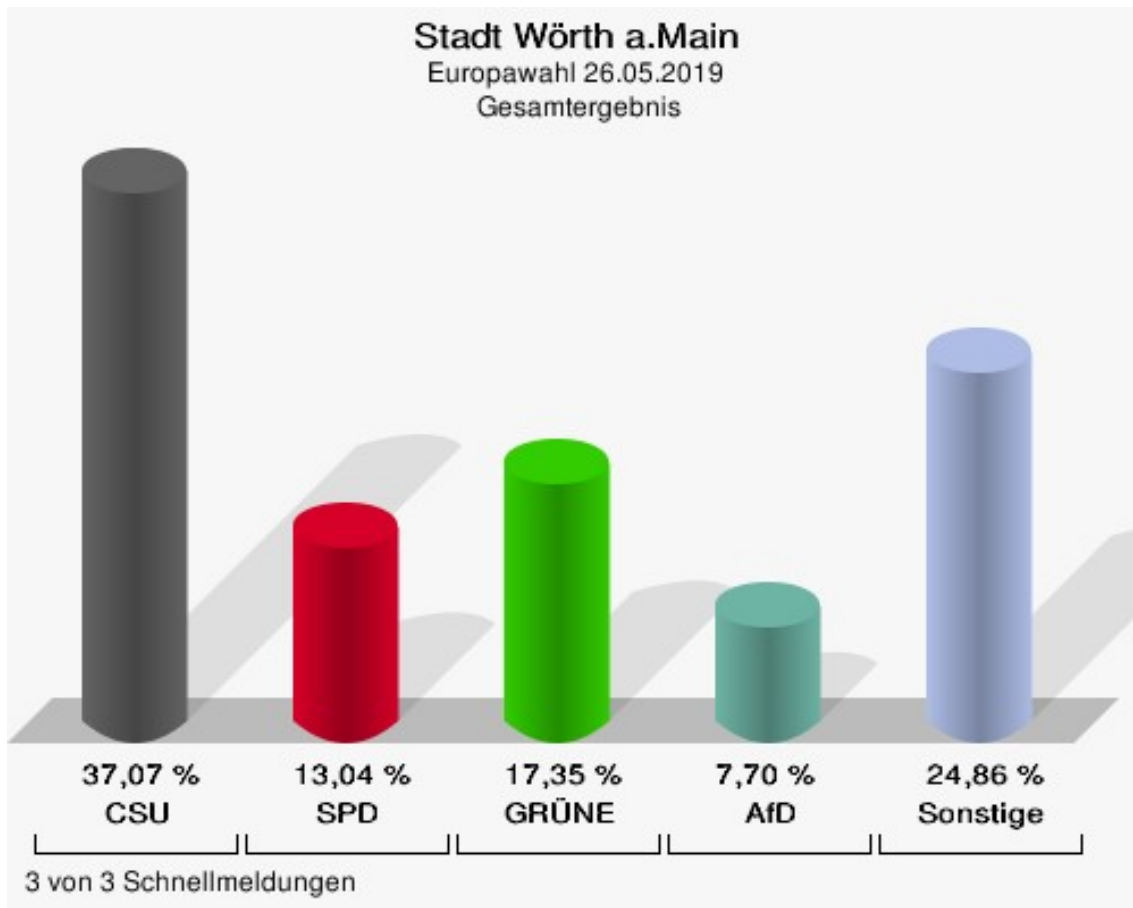

Anzahl	Prozent
NL	1	0,05 %
ÖkoLinX	2	0,11 %
Die Humanisten	4	0,22 %
PARTEI FÜR DIE TIERE	5	0,27 %
Gesundheitsforschung	0	0,00 %
Volt	11	0,59 %