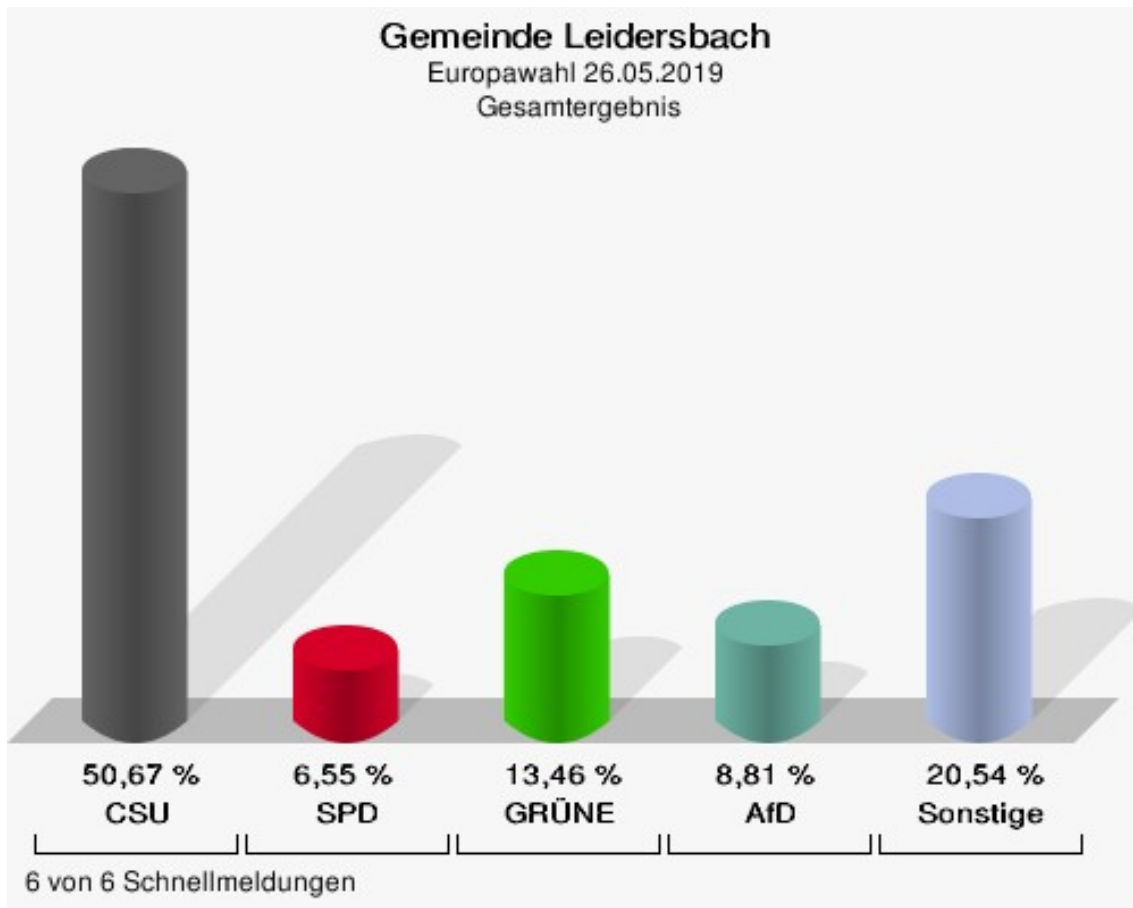

Anzahl	Prozent
NL	3	0,14 %
ÖkoLinX	0	0,00 %
Die Humanisten	0	0,00 %
PARTEI FÜR DIE TIERE	1	0,05 %
Gesundheitsforschung	1	0,05 %
Volt	10	0,46 %