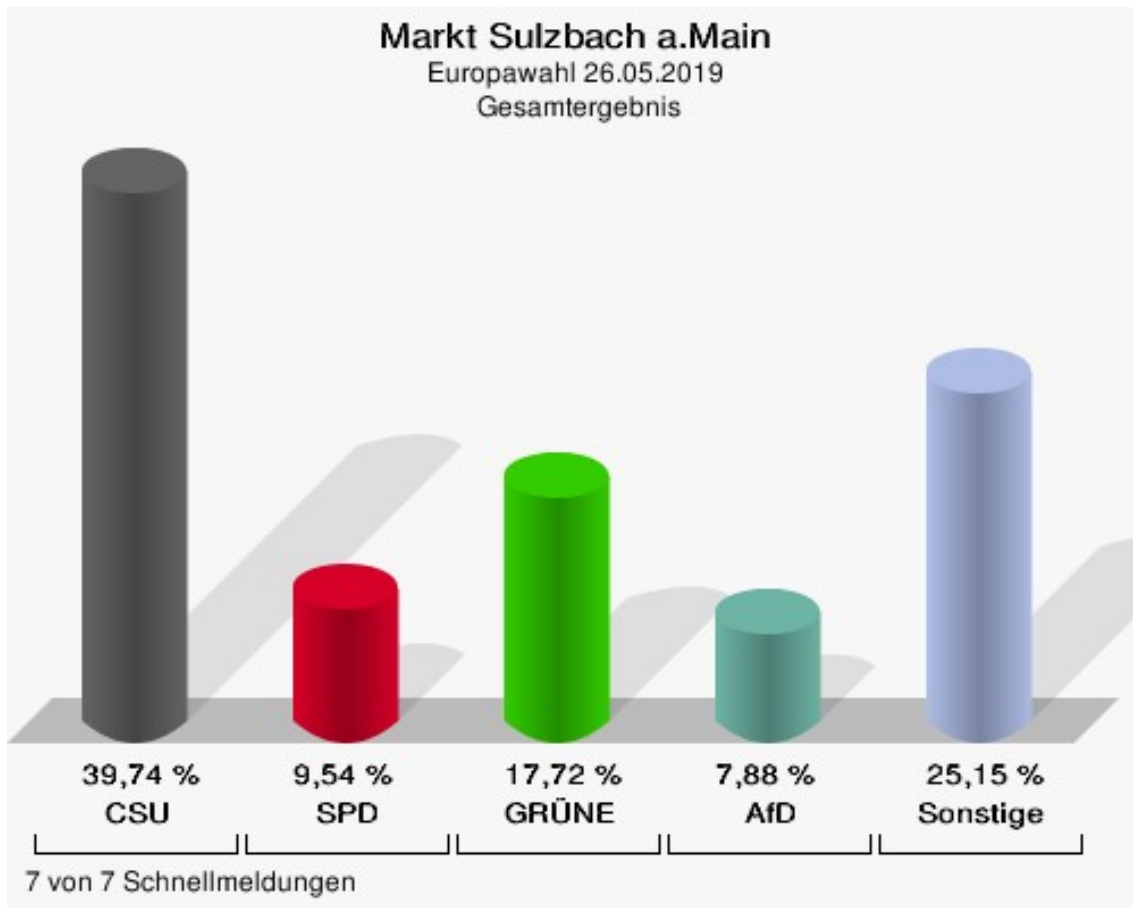

Anzahl	Prozent
NL	0	0,00 %
ÖkoLinX	4	0,12 %
Die Humanisten	3	0,09 %
PARTEI FÜR DIE TIERE	12	0,36 %
Gesundheitsforschung	5	0,15 %
Volt	10	0,30 %