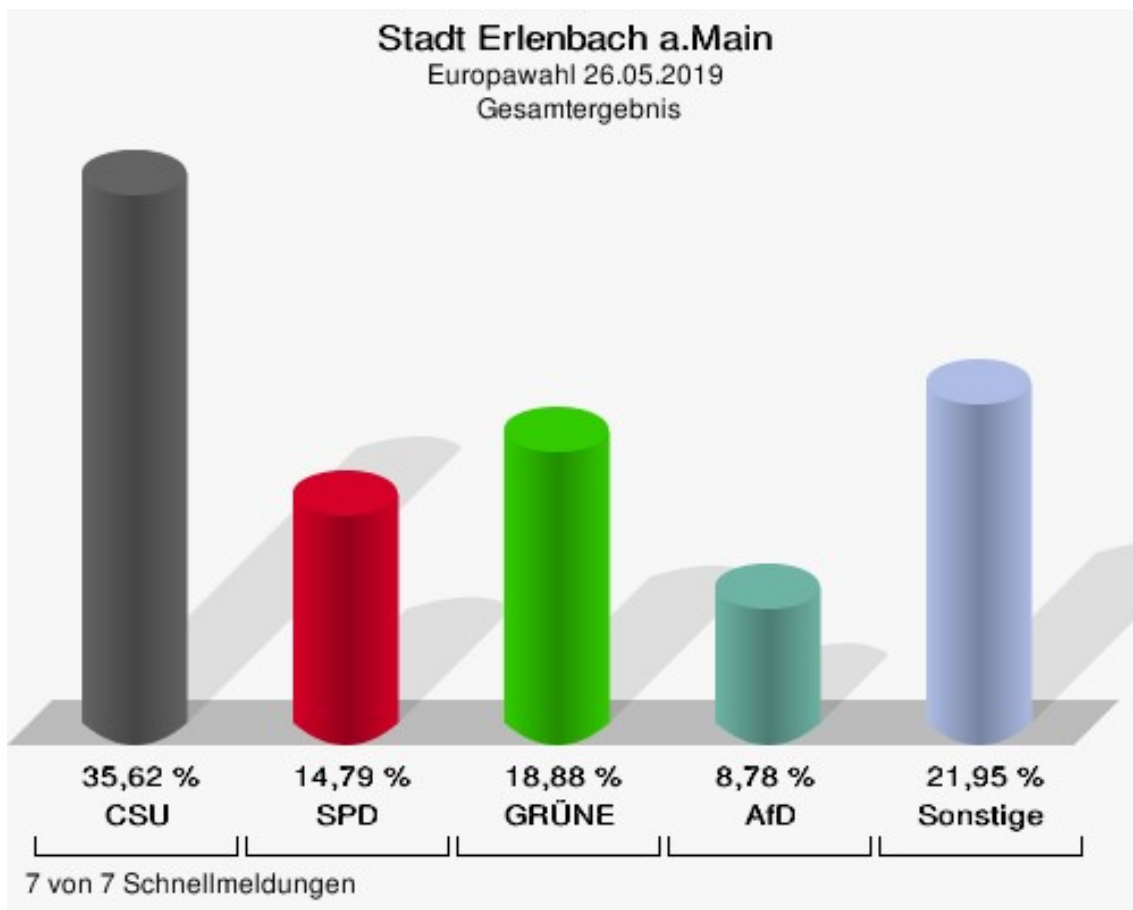

Anzahl	Prozent
NL	1	0,03 %
ÖkoLinX	1	0,03 %
Die Humanisten	6	0,16 %
PARTEI FÜR DIE TIERE	10	0,27 %
Gesundheitsforschung	9	0,24 %
Volt	11	0,30 %