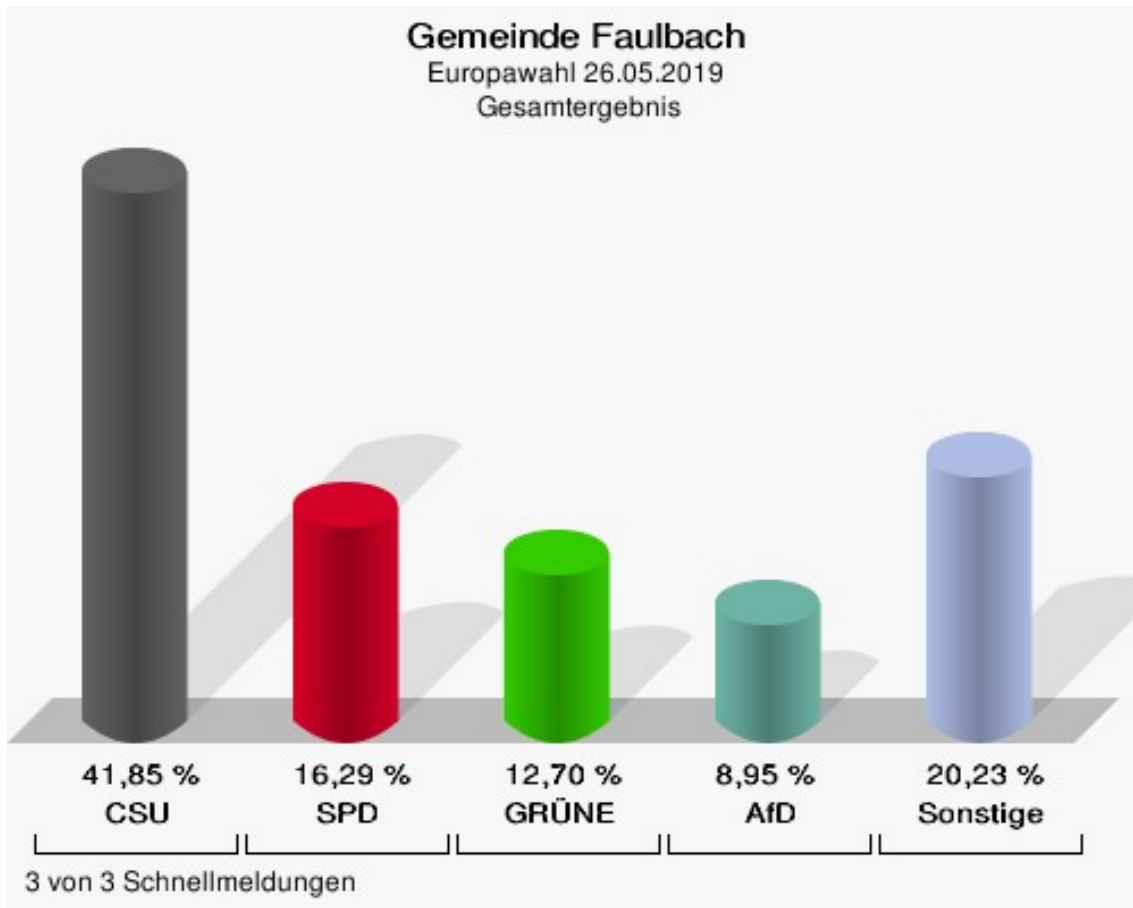

Anzahl	Prozent
NL	1	0,08 %
ÖkoLinX	0	0,00 %
Die Humanisten	3	0,24 %
PARTEI FÜR DIE TIERE	5	0,40 %
Gesundheitsforschung	1	0,08 %
Volt	6	0,48 %