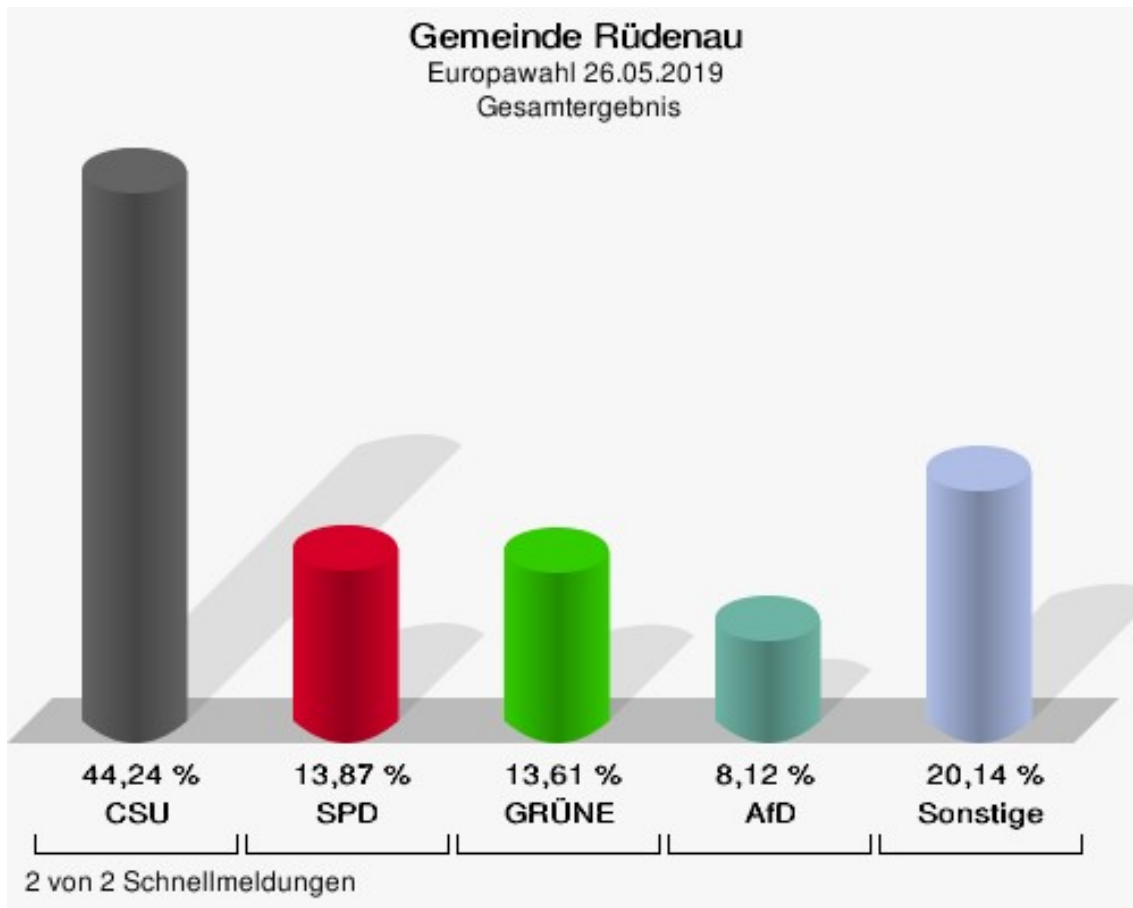

Anzahl	Prozent
NL	0	0,00 %
ÖkoLinX	0	0,00 %
Die Humanisten	0	0,00 %
PARTEI FÜR DIE TIERE	2	0,52 %
Gesundheitsforschung	0	0,00 %
Volt	3	0,79 %