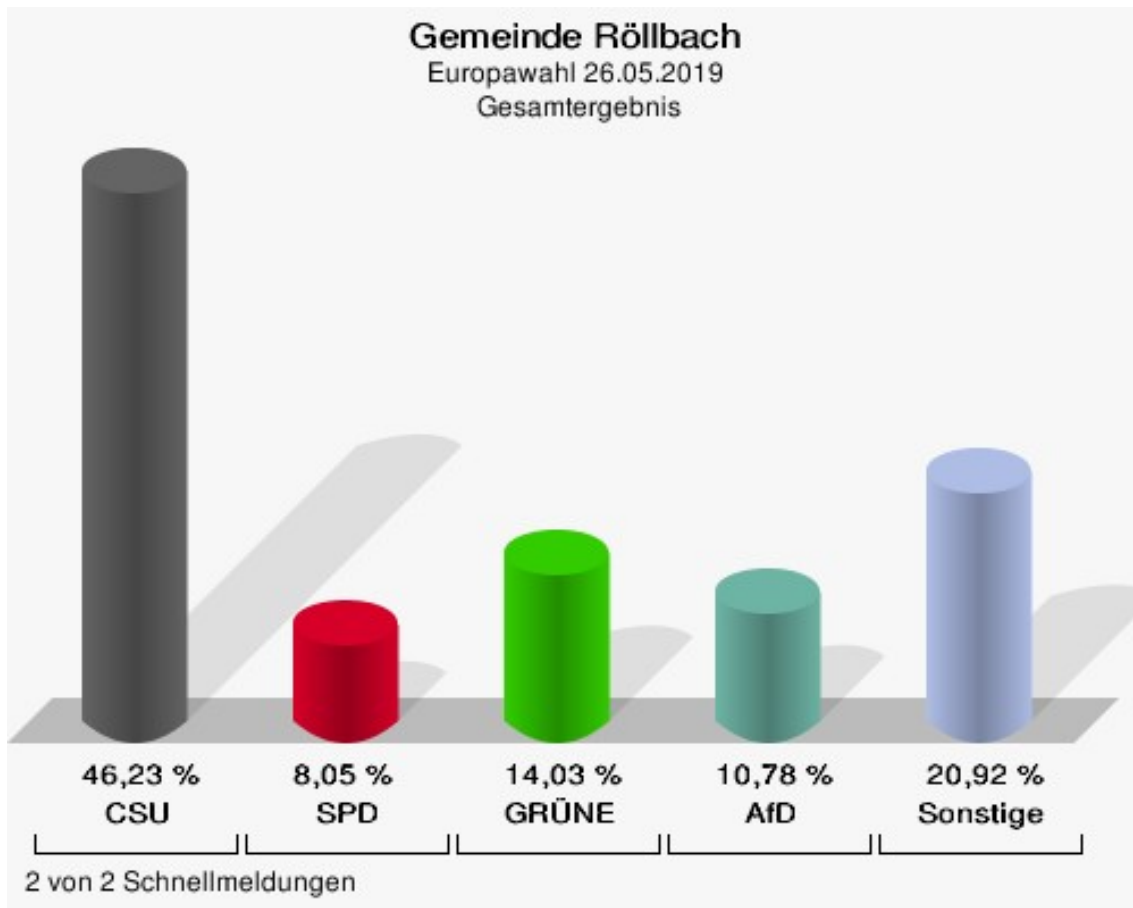

Anzahl	Prozent
NL	0	0,00 %
ÖkoLinX	0	0,00 %
Die Humanisten	2	0,26 %
PARTEI FÜR DIE TIERE	2	0,26 %
Gesundheitsforschung	0	0,00 %
Volt	2	0,26 %