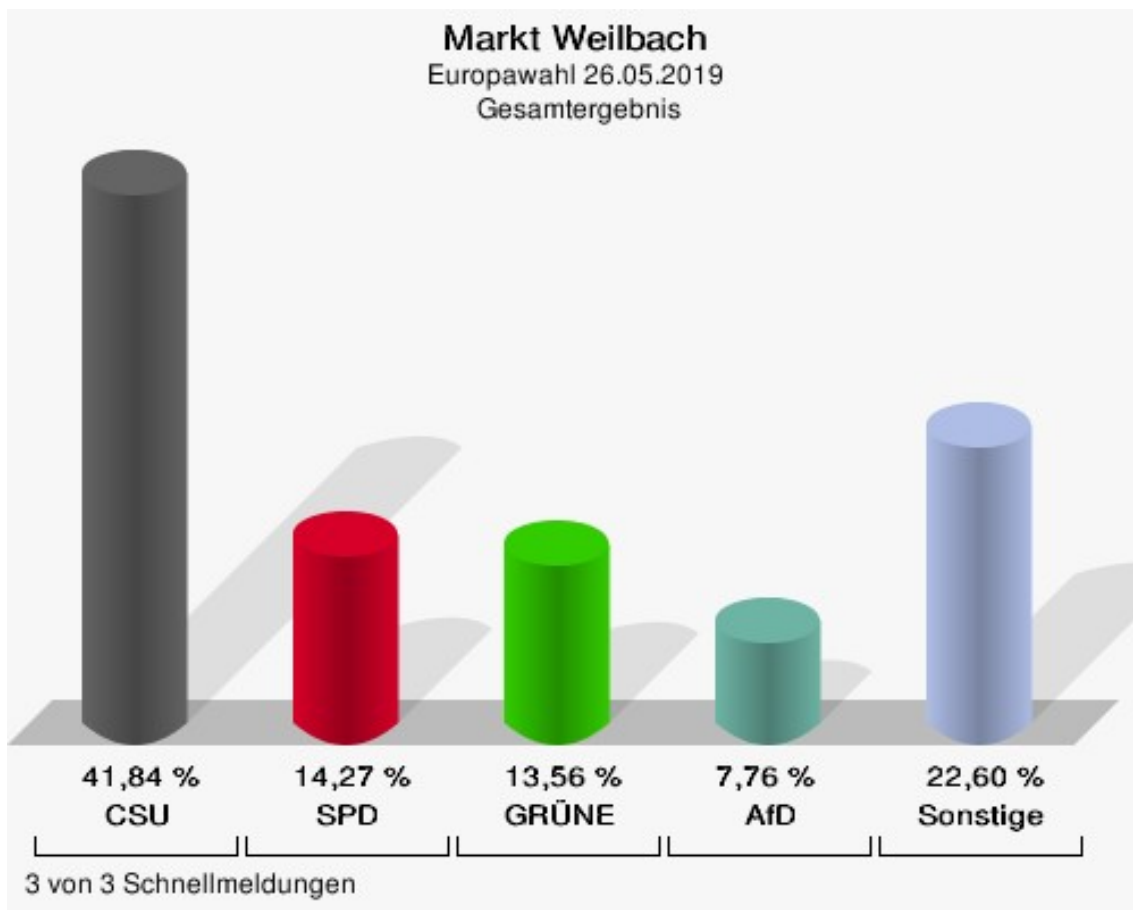

Anzahl	Prozent
NL	0	0,00 %
ÖkoLinX	0	0,00 %
Die Humanisten	1	0,09 %
PARTEI FÜR DIE TIERE	0	0,00 %
Gesundheitsforschung	1	0,09 %
Volt	3	0,27 %