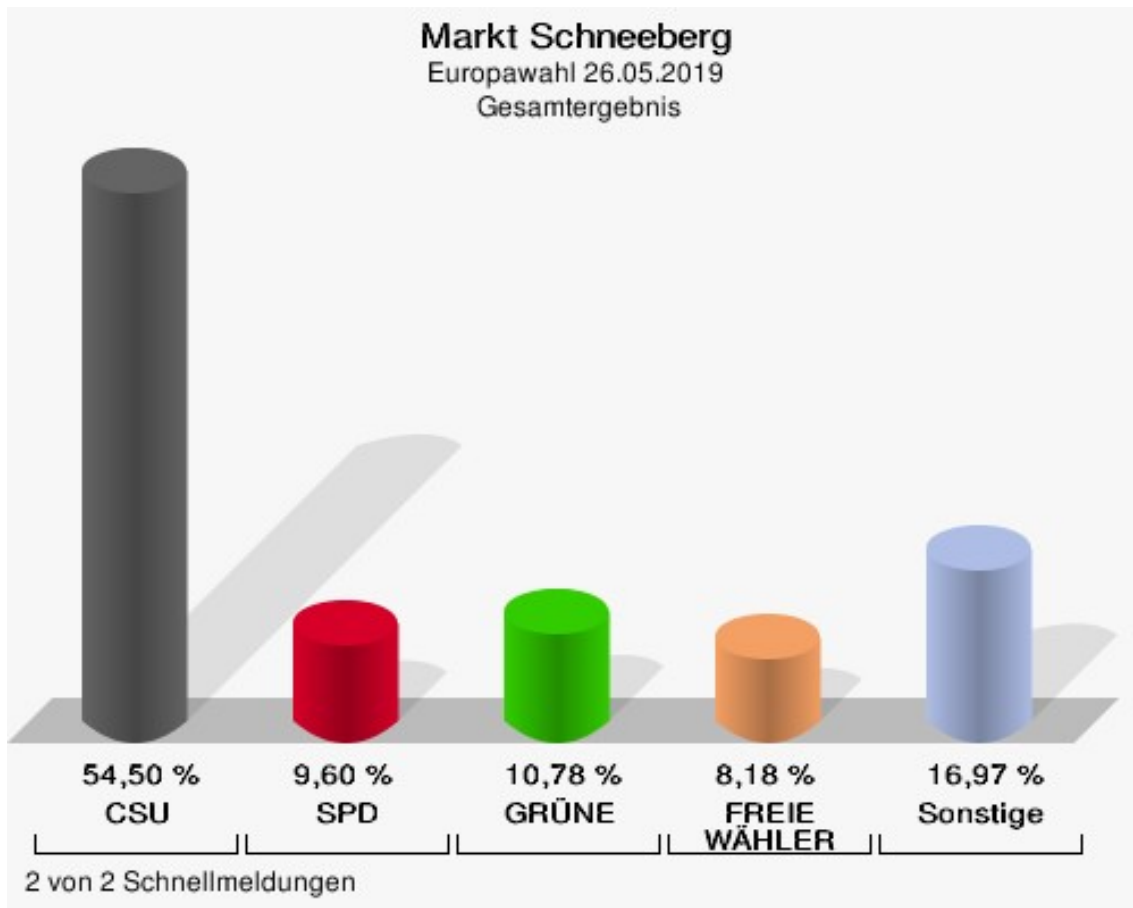

Anzahl	Prozent
NL	0	0,00 %
ÖkoLinX	0	0,00 %
Die Humanisten	0	0,00 %
PARTEI FÜR DIE TIERE	0	0,00 %
Gesundheitsforschung	1	0,12 %
Volt	4	0,47 %