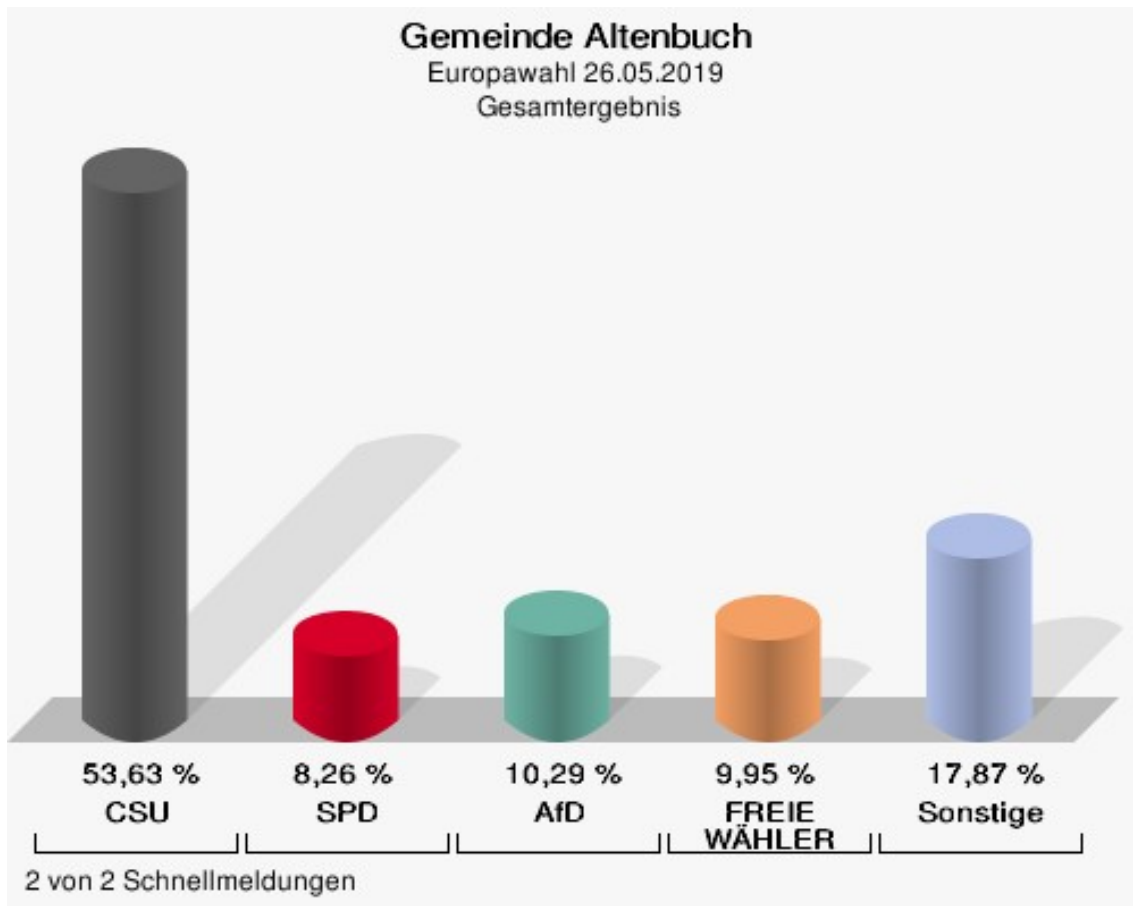

Anzahl	Prozent
MENSCHLICHE WELT	0	0,00 %
NL	0	0,00 %
ÖkoLinX	0	0,00 %
Die Humanisten	0	0,00 %
PARTEI FÜR DIE TIERE	0	0,00 %
Gesundheitsforschung	1	0,17 %
Volt	0	0,00 %