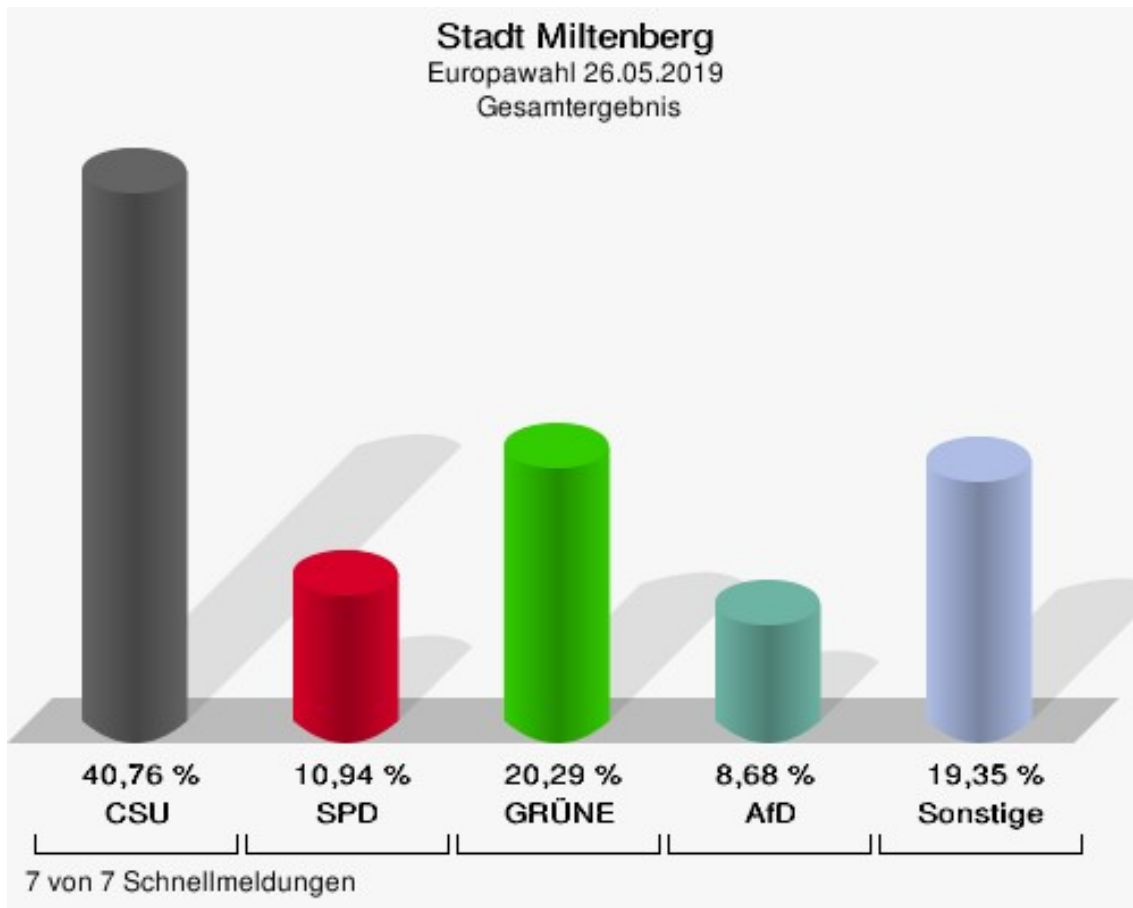

Anzahl	Prozent
NL	0	0,00 %
ÖkoLinX	2	0,05 %
Die Humanisten	1	0,03 %
PARTEI FÜR DIE TIERE	7	0,18 %
Gesundheitsforschung	7	0,18 %
Volt	12	0,31 %