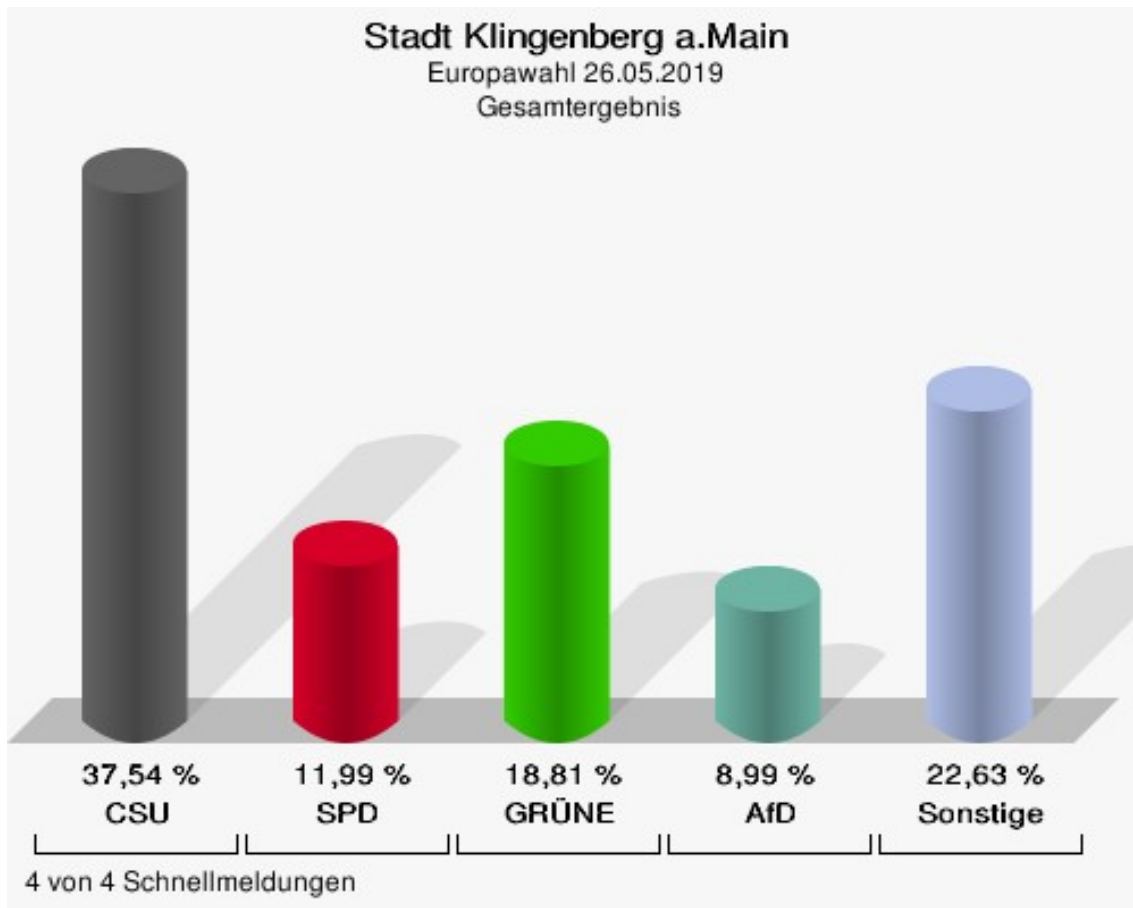

Anzahl	Prozent
NL	0	0,00 %
ÖkoLinX	1	0,04 %
Die Humanisten	3	0,12 %
PARTEI FÜR DIE TIERE	5	0,21 %
Gesundheitsforschung	3	0,12 %
Volt	14	0,58 %