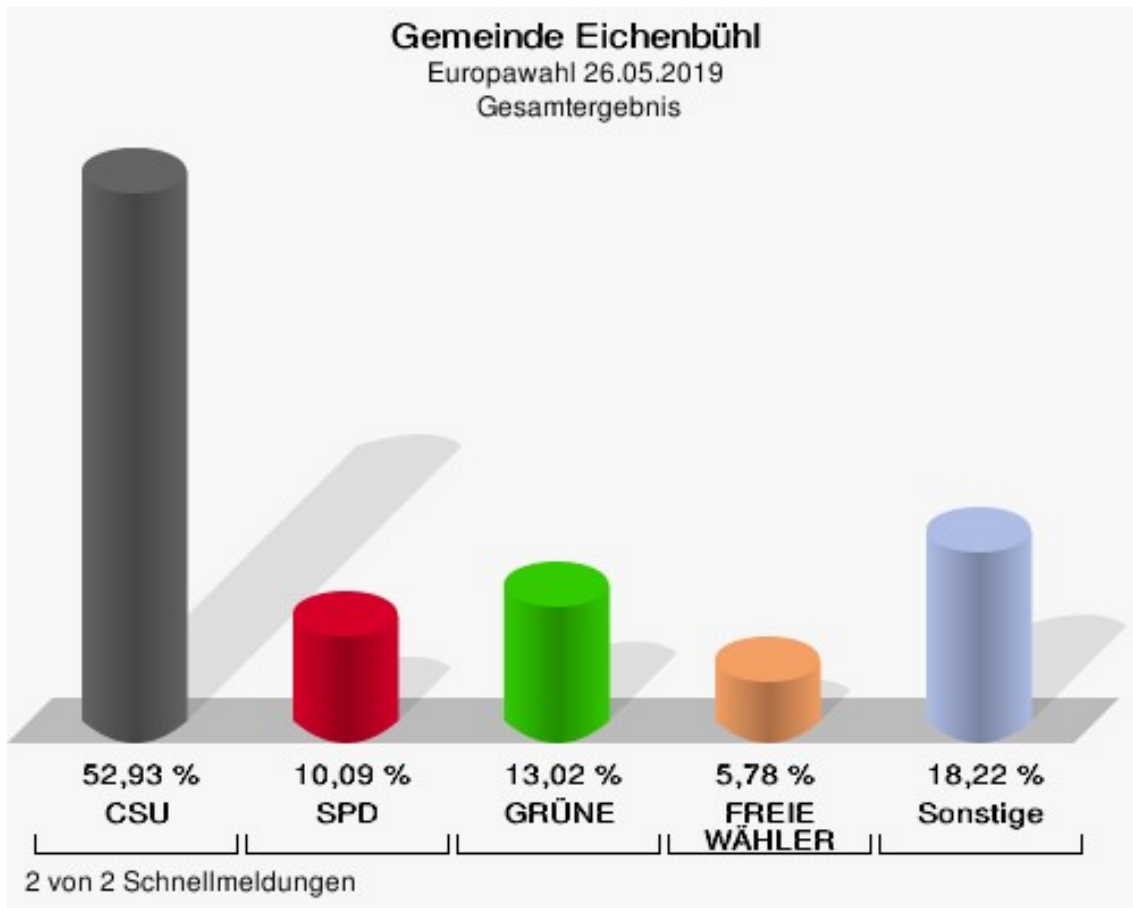

Anzahl	Prozent
NL	0	0,00 %
ÖkoLinX	1	0,09 %
Die Humanisten	1	0,09 %
PARTEI FÜR DIE TIERE	3	0,26 %
Gesundheitsforschung	2	0,17 %
Volt	2	0,17 %