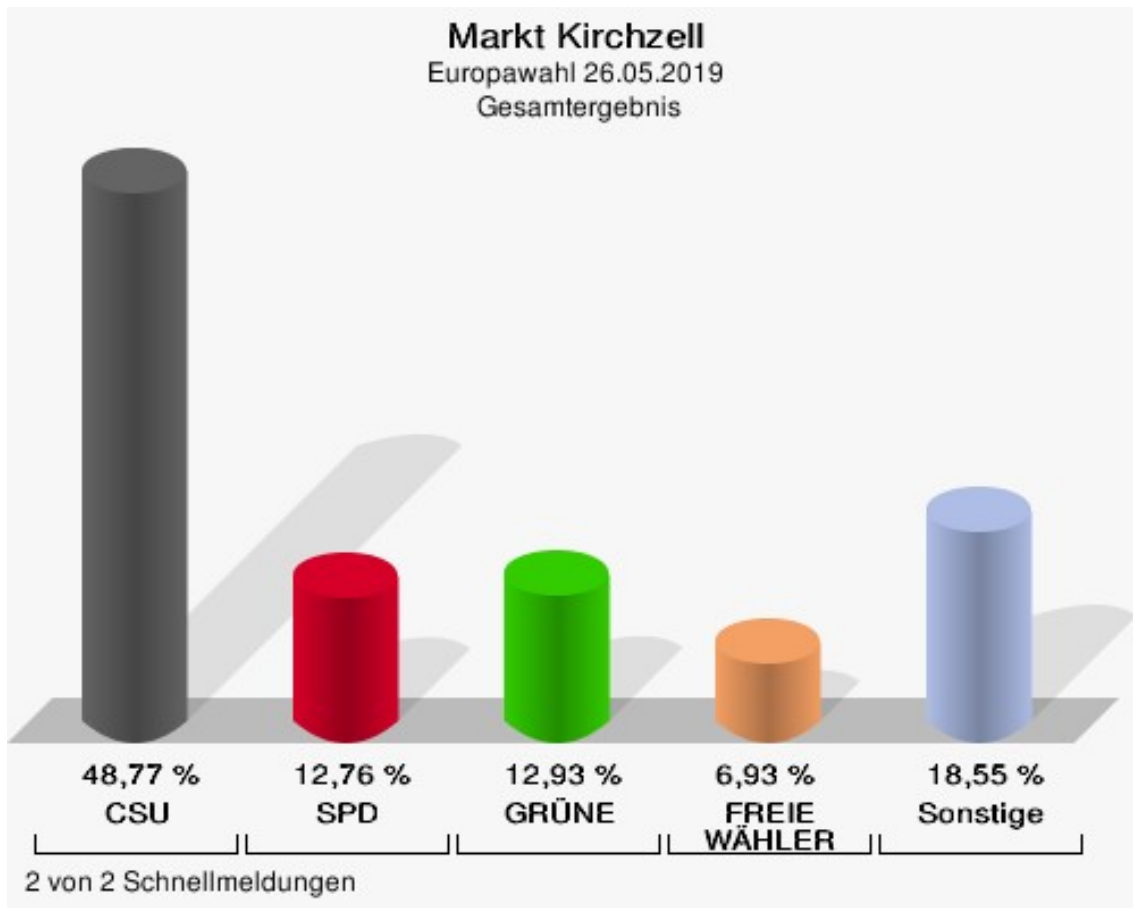

Anzahl	Prozent
NL	0	0,00 %
ÖkoLinX	3	0,25 %
Die Humanisten	0	0,00 %
PARTEI FÜR DIE TIERE	5	0,42 %
Gesundheitsforschung	2	0,17 %
Volt	7	0,59 %