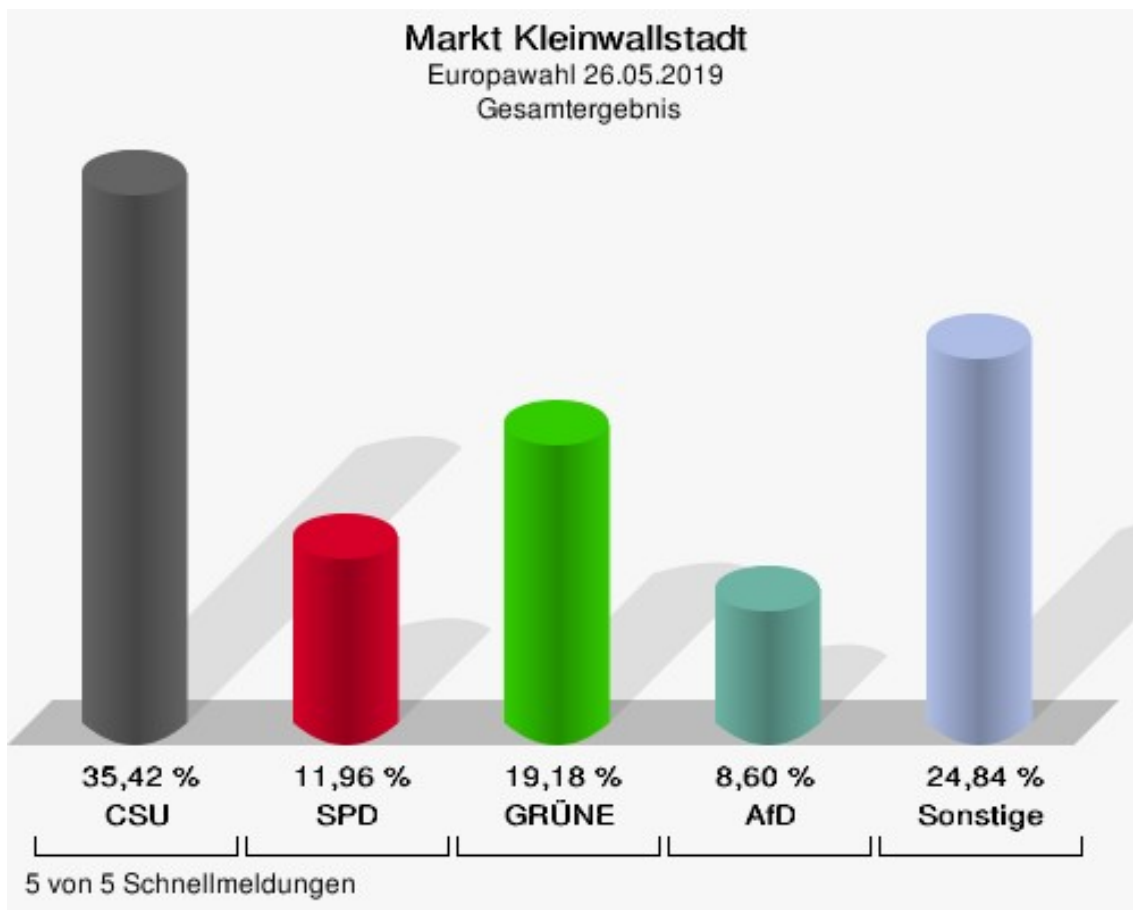

Anzahl	Prozent
NL	0	0,00 %
ÖkoLinX	0	0,00 %
Die Humanisten	5	0,19 %
PARTEI FÜR DIE TIERE	6	0,23 %
Gesundheitsforschung	1	0,04 %
Volt	15	0,57 %