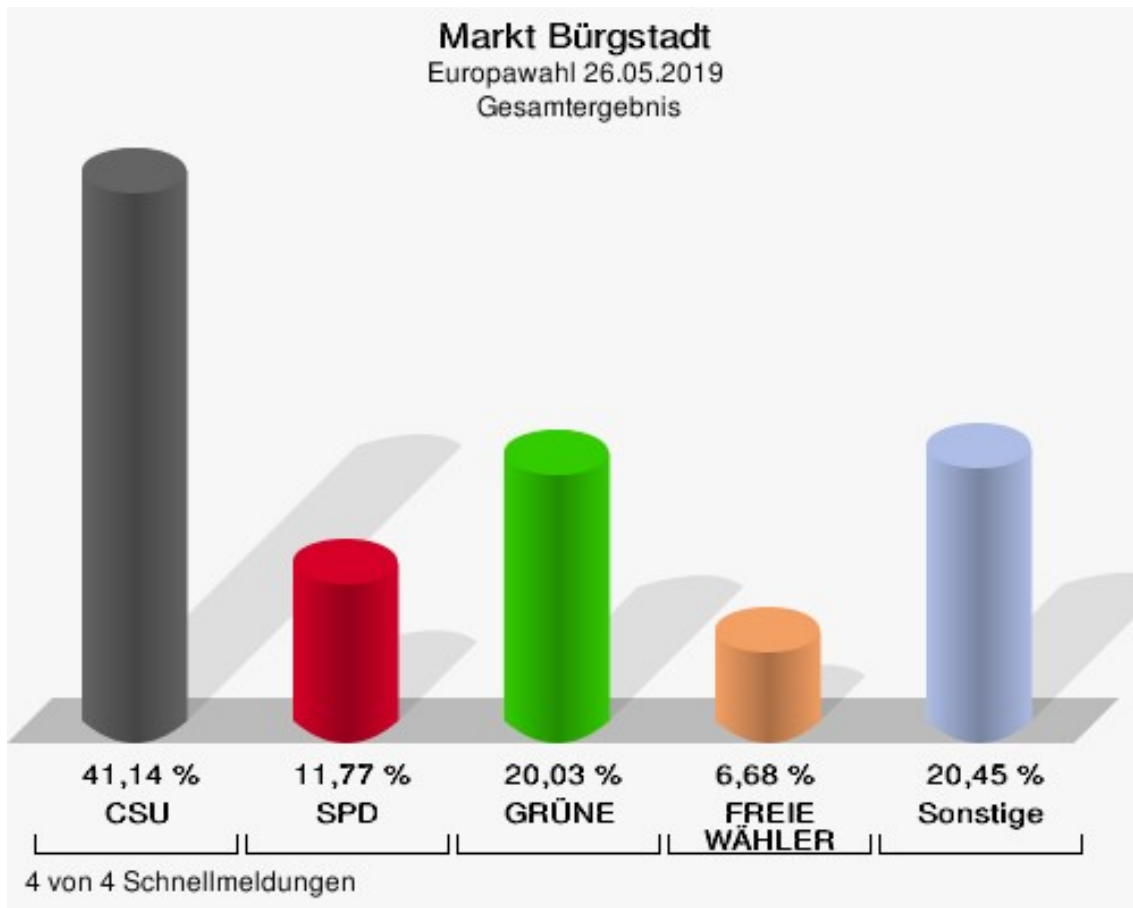

Anzahl	Prozent
NL	1	0,05 %
ÖkoLinX	1	0,05 %
Die Humanisten	5	0,23 %
PARTEI FÜR DIE TIERE	3	0,14 %
Gesundheitsforschung	4	0,18 %
Volt	9	0,41 %