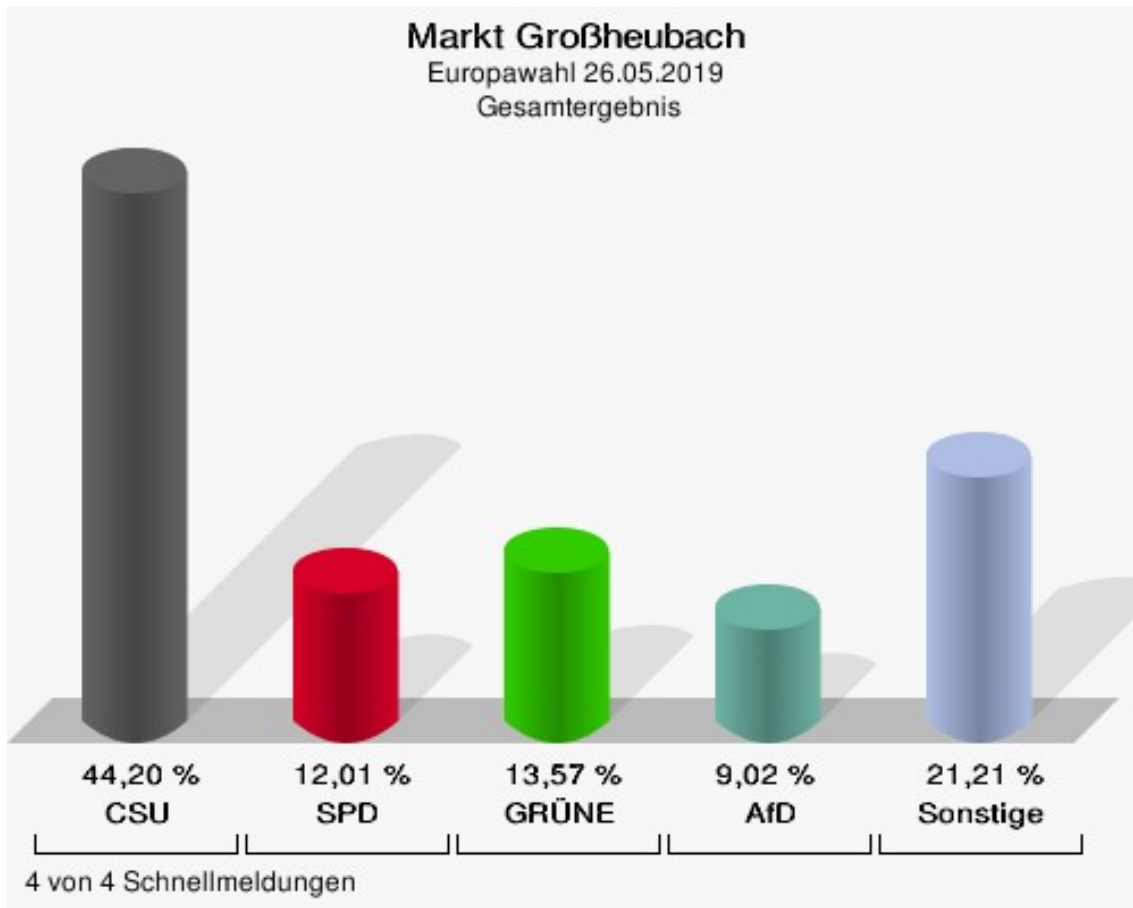

Anzahl	Prozent
NL	0	0,00 %
ÖkoLinX	1	0,05 %
Die Humanisten	2	0,09 %
PARTEI FÜR DIE TIERE	4	0,18 %
Gesundheitsforschung	1	0,05 %
Volt	2	0,09 %