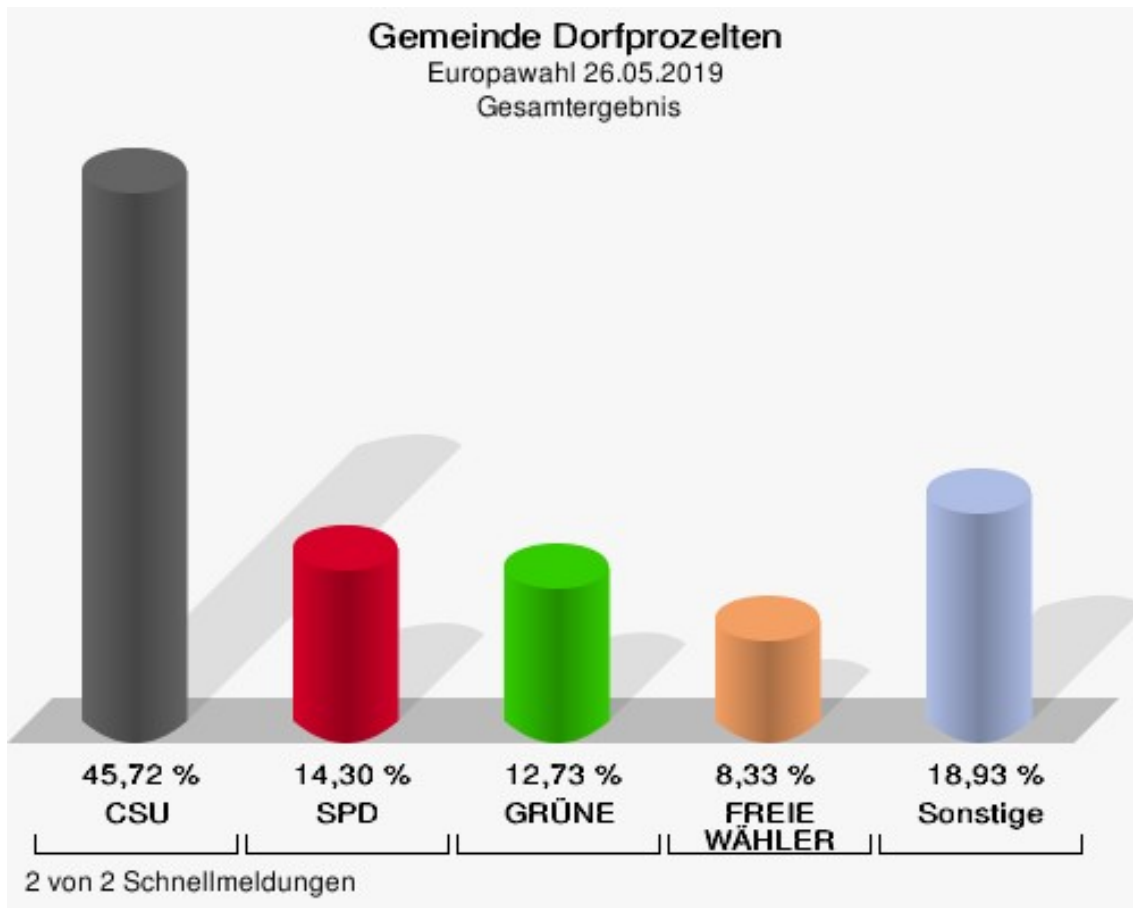

Anzahl	Prozent
NL	0	0,00 %
ÖkoLinX	0	0,00 %
Die Humanisten	0	0,00 %
PARTEI FÜR DIE TIERE	2	0,23 %
Gesundheitsforschung	1	0,11 %
Volt	1	0,11 %