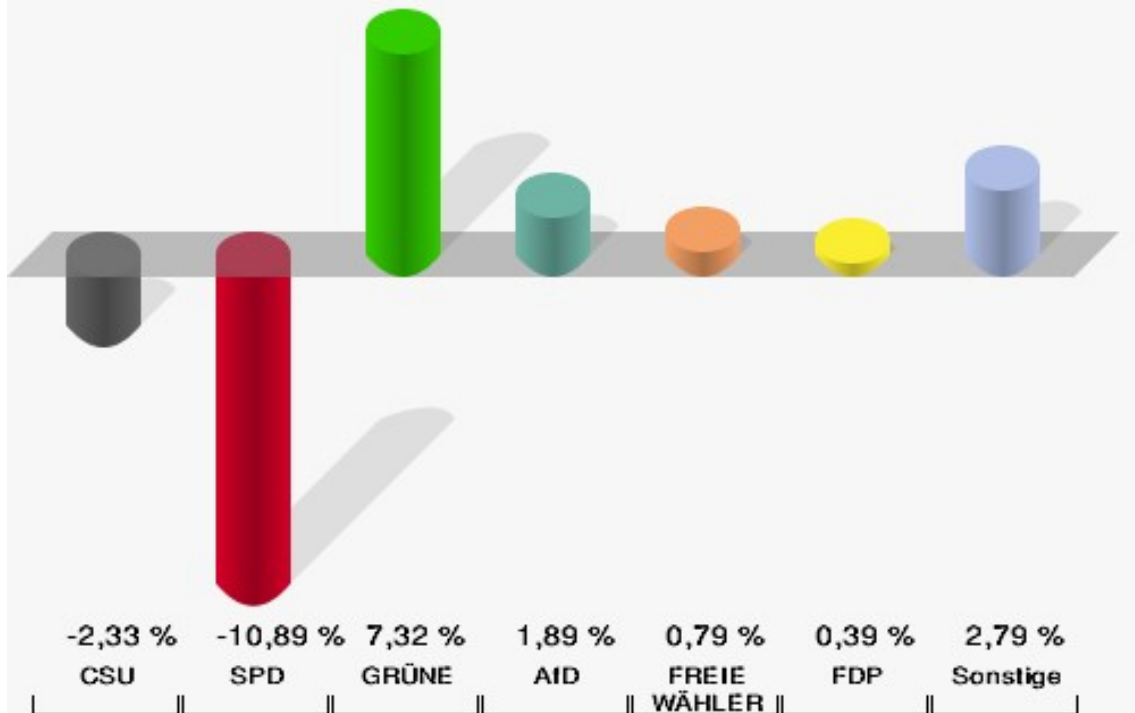

Landkreis Miltenberg
Europawahl 2019 - Europawahl 2014
Gewinne und Verluste Gesamtergebnis

122 von 122 Schnellmeldungen

Landkreis Miltenberg
Europawahl 26.05.2019
Gewinne und Verluste Gesamtergebnis

	Europawahl 26.05.2019		Europawahl 25.05.2014	
			Ergebnis	Gewinne und Verluste
Wahlberechtigte	95.625		96.324	-699
Wähler	57.058		37.507	+19.551
	59,67 %		38,94 %	+20,73 %
gültige Stimmen	56.777		37.285	+19.492
	99,51 %		99,41 %	+0,10 %
CSU	23.471		16.282	+7.189
	41,34 %		43,67 %	-2,33 %
SPD	6.387		8.254	-1.867
	11,25 %		22,14 %	-10,89 %
GRÜNE	9.494		3.504	+5.990
	16,72 %		9,40 %	+7,32 %
AfD	4.661		2.355	+2.306
	8,21 %		6,32 %	+1,89 %
FREIE WÄHLER	3.477		1.986	+1.491
	6,12 %		5,33 %	+0,79 %
FDP	2.011		1.176	+835
	3,54 %		3,15 %	+0,39 %
DIE LINKE	1.352		848	+504
	2,38 %		2,27 %	+0,11 %
ÖDP	1.391		694	+697
	2,45 %		1,86 %	+0,59 %
BP	296		239	+57
	0,52 %		0,64 %	-0,12 %
PIRATEN	307		357	-50
	0,54 %		0,96 %	-0,42 %
Tierschutzpartei	794		412	+382
	1,40 %		1,11 %	+0,29 %
NPD	95		318	-223
	0,17 %		0,85 %	-0,68 %
Die PARTEI	1.025		179	+846
	1,81 %		0,48 %	+1,33 %
FAMILIE	291		153	+138
	0,51 %		0,41 %	+0,10 %
Volksabstimmung	99		0	+99
	0,17 %		0,00 %	+0,17 %
DKP	17		11	+6