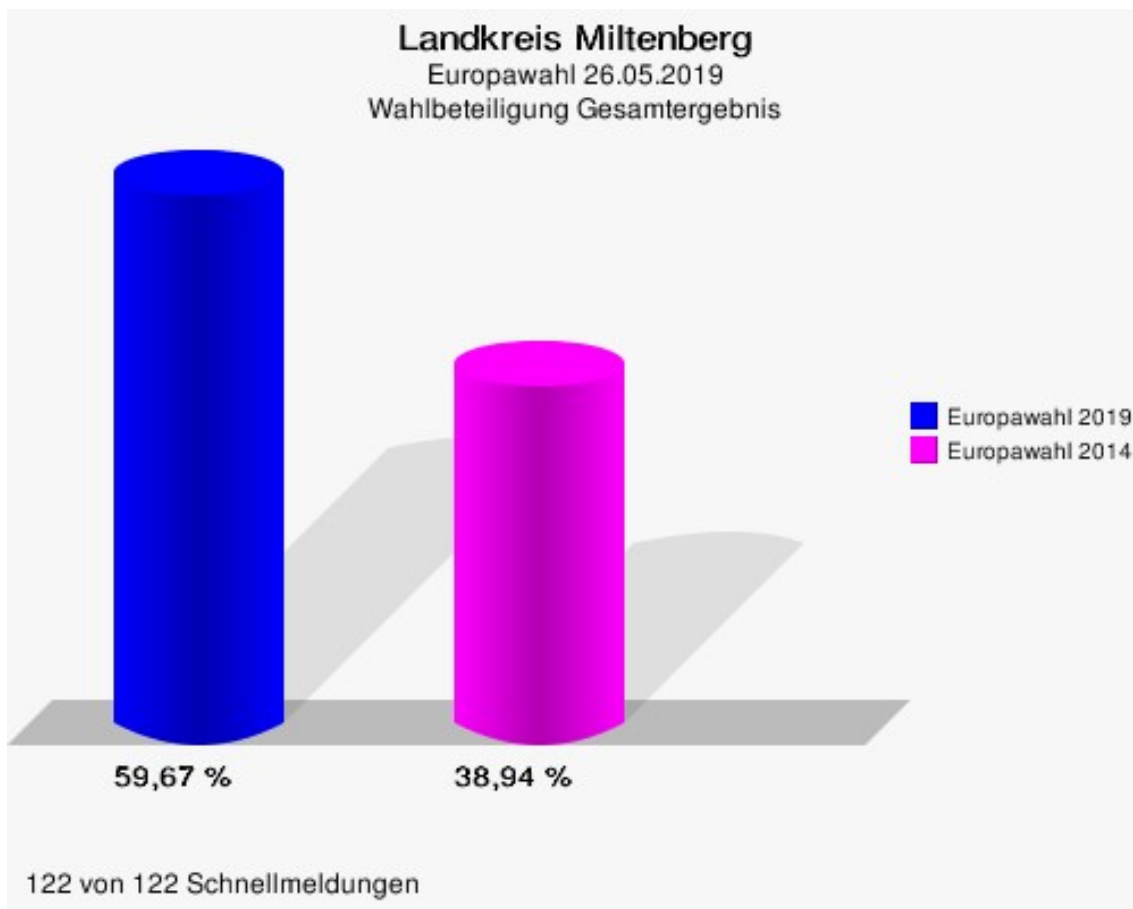

Europawahl 26.05.2019	Europawahl 25.05.2014	
		Ergebnis	Gewinne und Verluste
	0,03 %	0,00 %	+0,03 %
ÖkoLinX	25	0	+25
	0,04 %	0,00 %	+0,04 %
Die Humanisten	69	0	+69
	0,12 %	0,00 %	+0,12 %
PARTEI FÜR DIE TIERE	125	0	+125
	0,22 %	0,00 %	+0,22 %
Gesundheitsforschung	96	0	+96
	0,17 %	0,00 %	+0,17 %
Volt	189	0	+189
	0,33 %	0,00 %	+0,33 %
Sonstige	0	507	-507
	0,00 %	1,36 %	-1,36 %

Europawahl 25.05.2014: Sonstige = REP, PBC, Volksabstimmung, CM, AUF, BüSo, PSG, PRO NRW