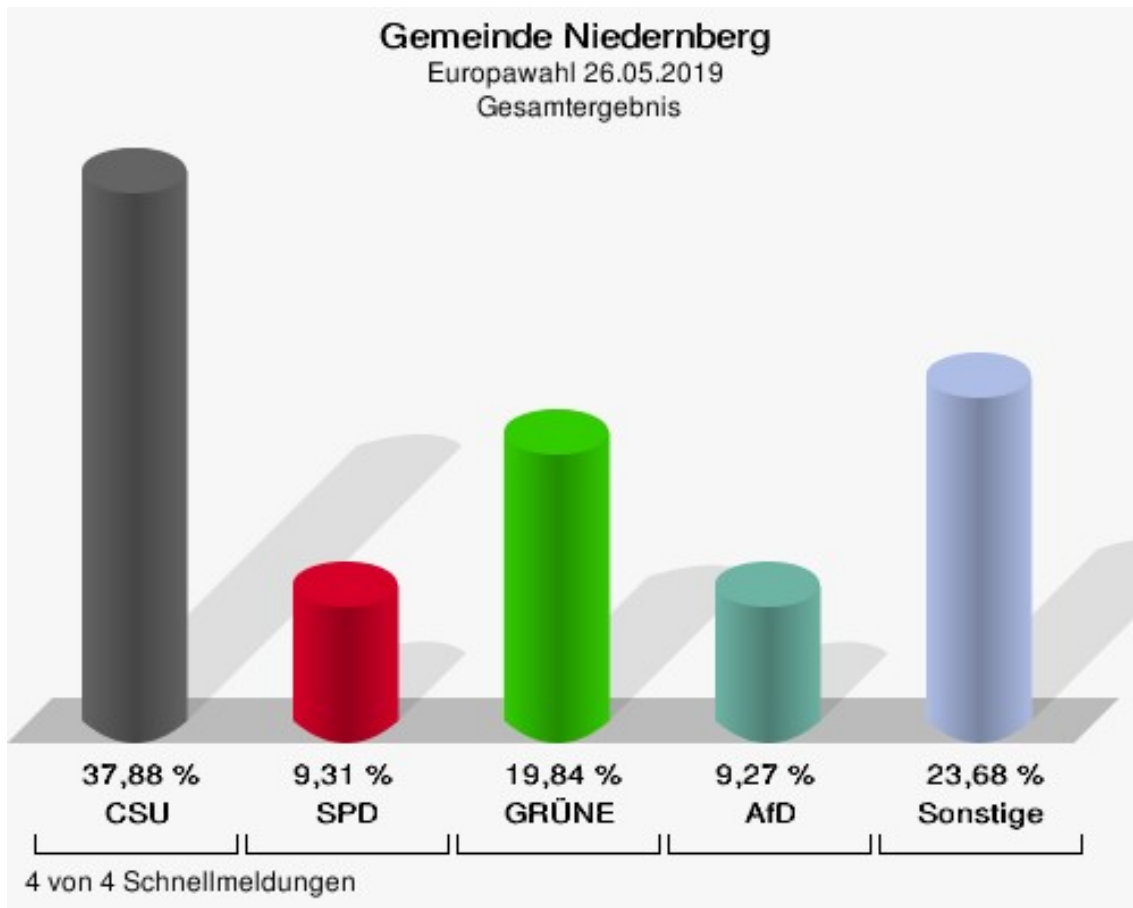

Anzahl	Prozent
NL	0	0,00 %
ÖkoLinX	2	0,08 %
Die Humanisten	9	0,38 %
PARTEI FÜR DIE TIERE	6	0,25 %
Gesundheitsforschung	4	0,17 %
Volt	5	0,21 %