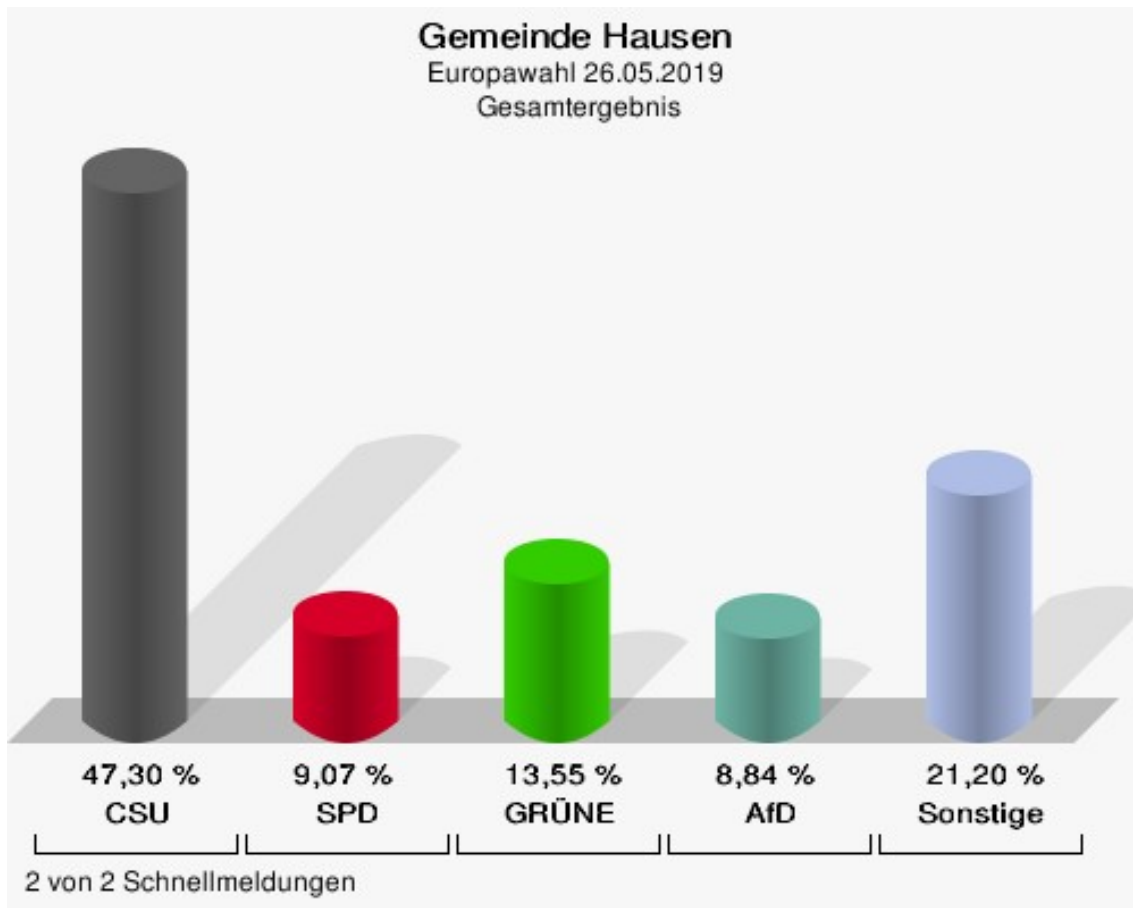

Anzahl	Prozent
NL	0	0,00 %
ÖkoLinX	0	0,00 %
Die Humanisten	0	0,00 %
PARTEI FÜR DIE TIERE	1	0,11 %
Gesundheitsforschung	2	0,23 %
Volt	0	0,00 %