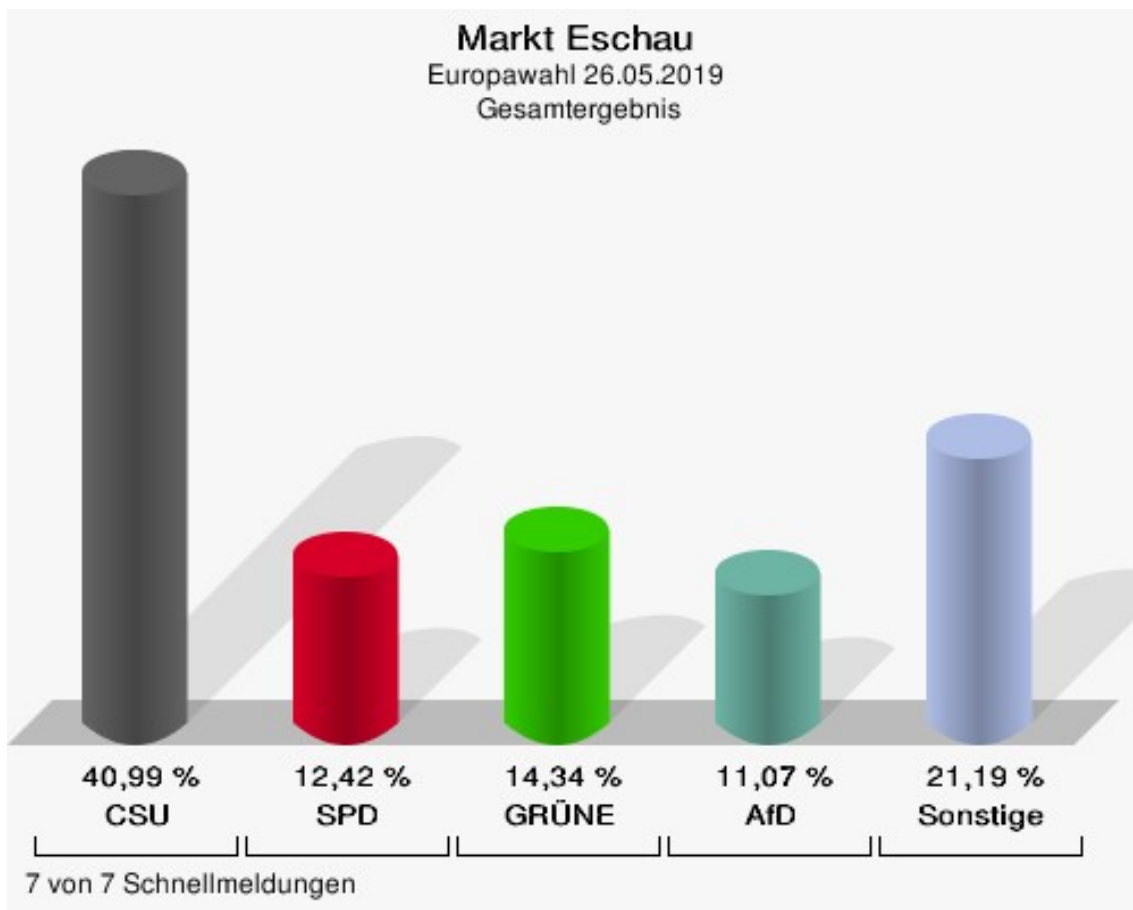

Anzahl	Prozent
NL	0	0,00 %
ÖkoLinX	0	0,00 %
Die Humanisten	3	0,17 %
PARTEI FÜR DIE TIERE	4	0,23 %
Gesundheitsforschung	3	0,17 %
Volt	3	0,17 %