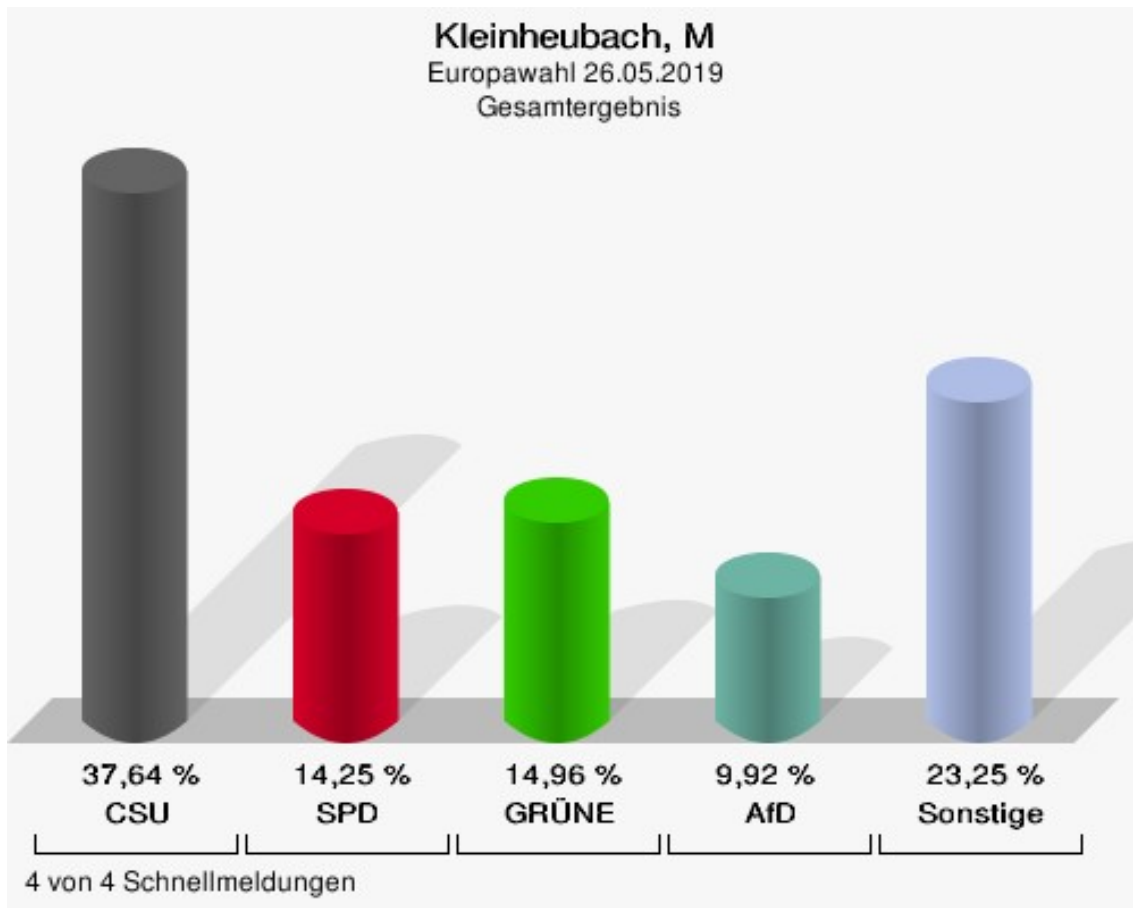

Anzahl	Prozent
NL	0	0,00 %
ÖkoLinX	1	0,08 %
Die Humanisten	1	0,08 %
PARTEI FÜR DIE TIERE	6	0,47 %
Gesundheitsforschung	3	0,24 %
Volt	5	0,39 %