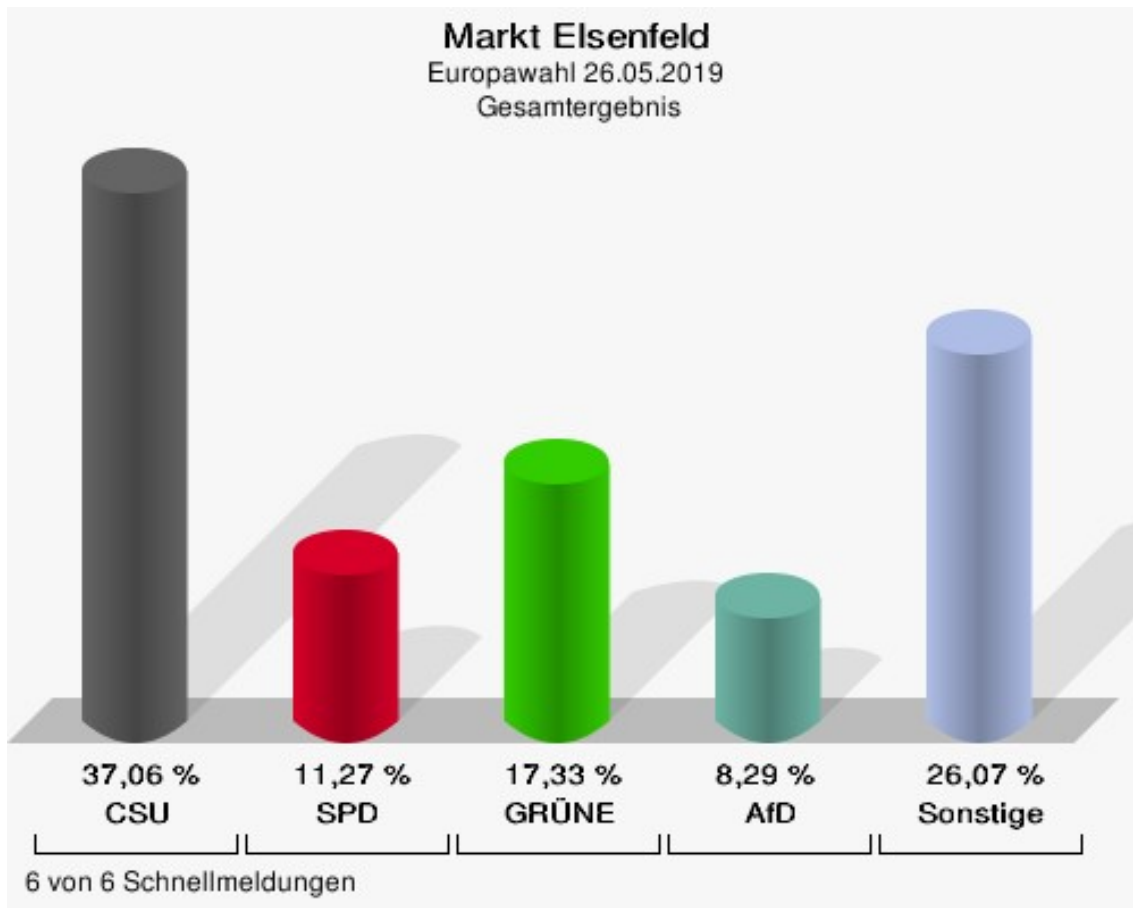

Anzahl	Prozent
NL	0	0,00 %
ÖkoLinX	3	0,09 %
Die Humanisten	5	0,14 %
PARTEI FÜR DIE TIERE	6	0,17 %
Gesundheitsforschung	13	0,38 %
Volt	15	0,43 %