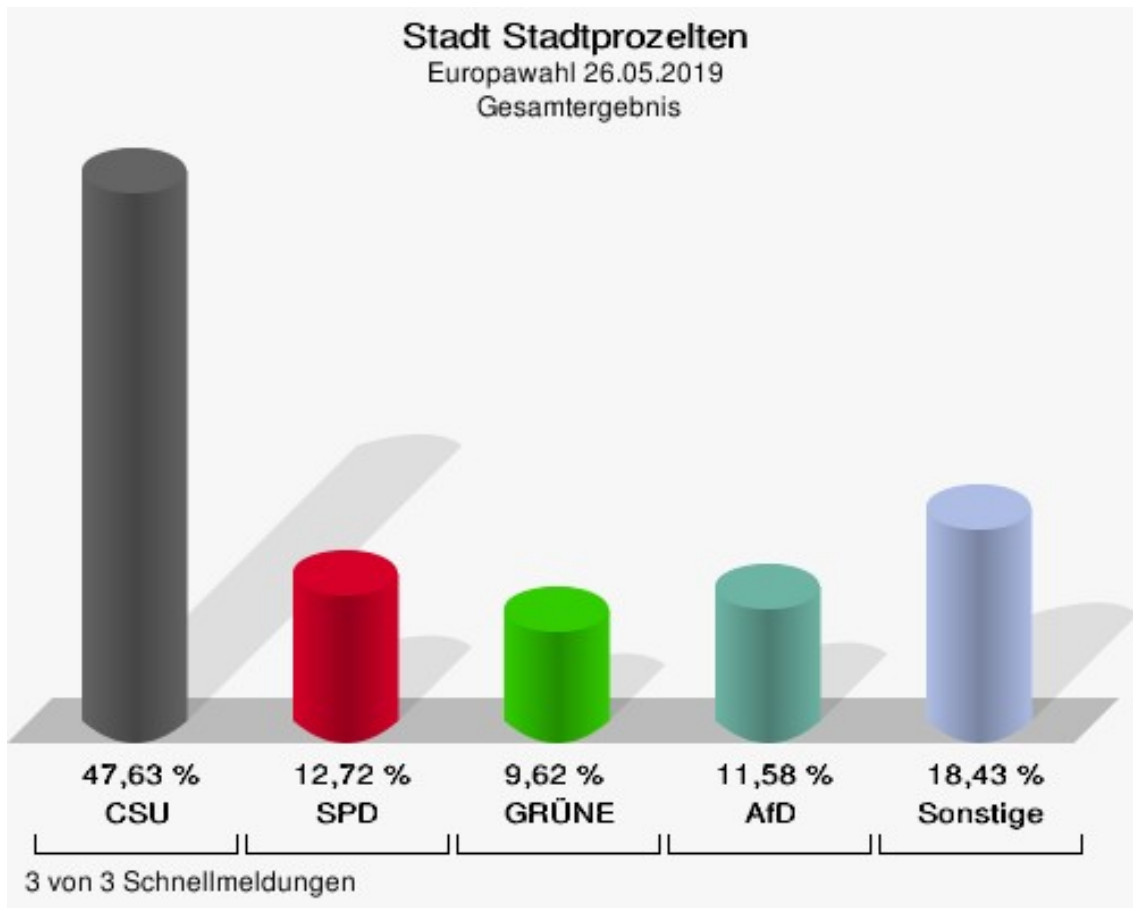

Anzahl	Prozent
NL	0	0,00 %
ÖkoLinX	0	0,00 %
Die Humanisten	0	0,00 %
PARTEI FÜR DIE TIERE	2	0,33 %
Gesundheitsforschung	0	0,00 %
Volt	1	0,16 %