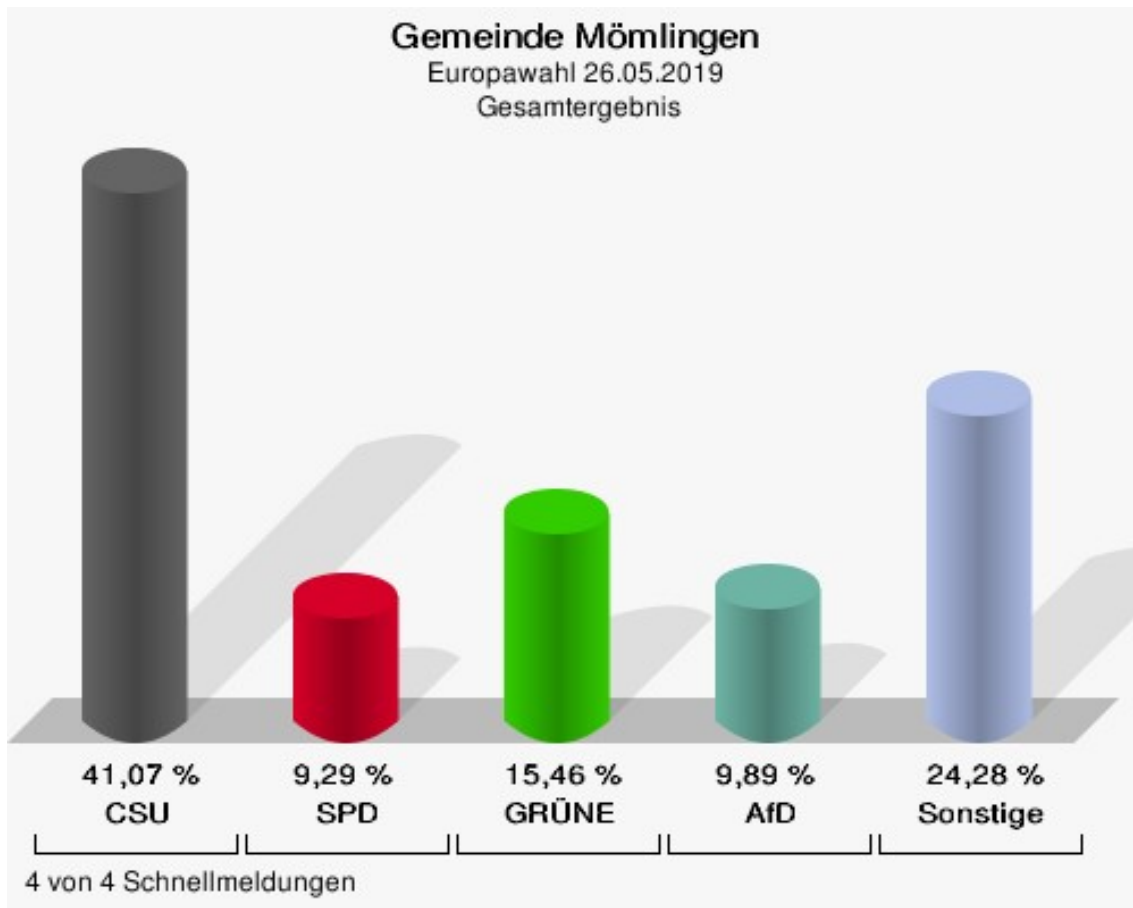

Anzahl	Prozent
NL	2	0,09 %
ÖkoLinX	2	0,09 %
Die Humanisten	6	0,26 %
PARTEI FÜR DIE TIERE	3	0,13 %
Gesundheitsforschung	10	0,43 %
Volt	7	0,30 %