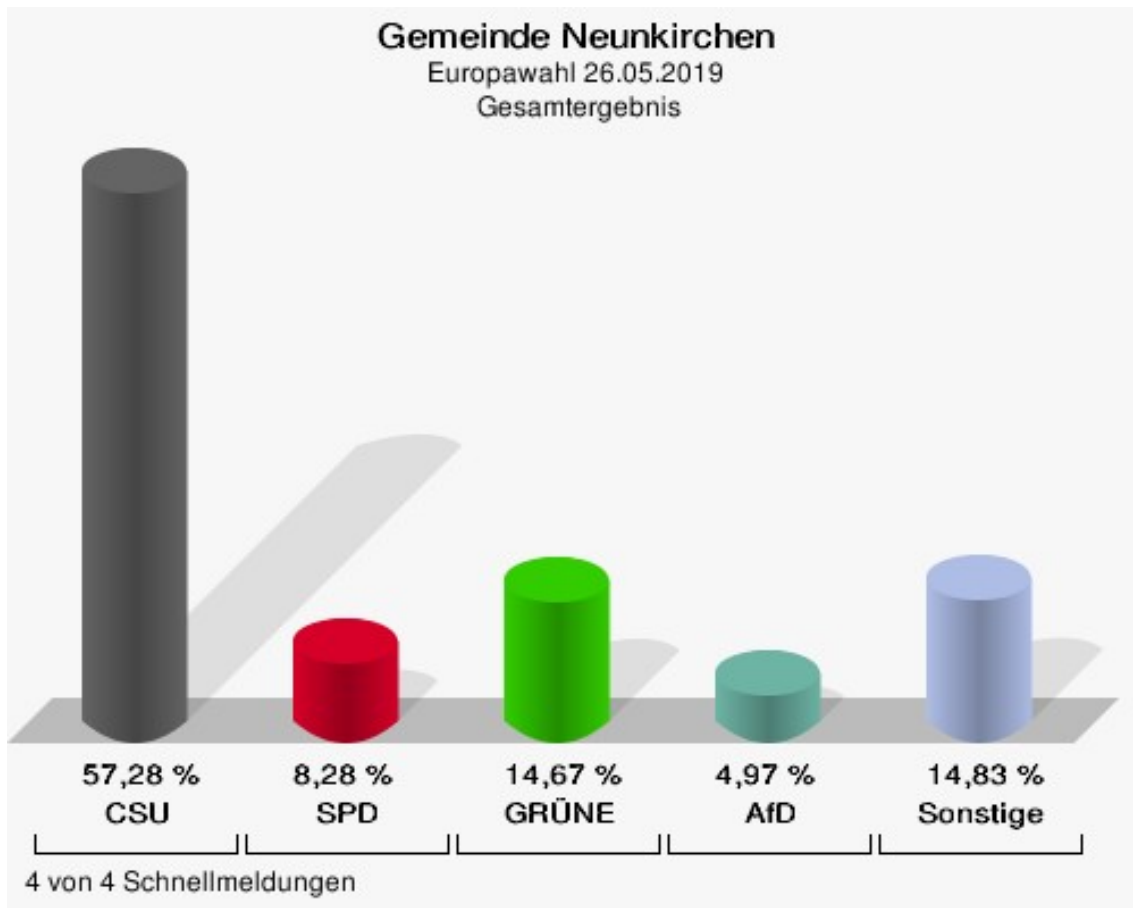

Anzahl	Prozent
NL	1	0,12 %
ÖkoLinX	0	0,00 %
Die Humanisten	1	0,12 %
PARTEI FÜR DIE TIERE	0	0,00 %
Gesundheitsforschung	1	0,12 %
Volt	0	0,00 %