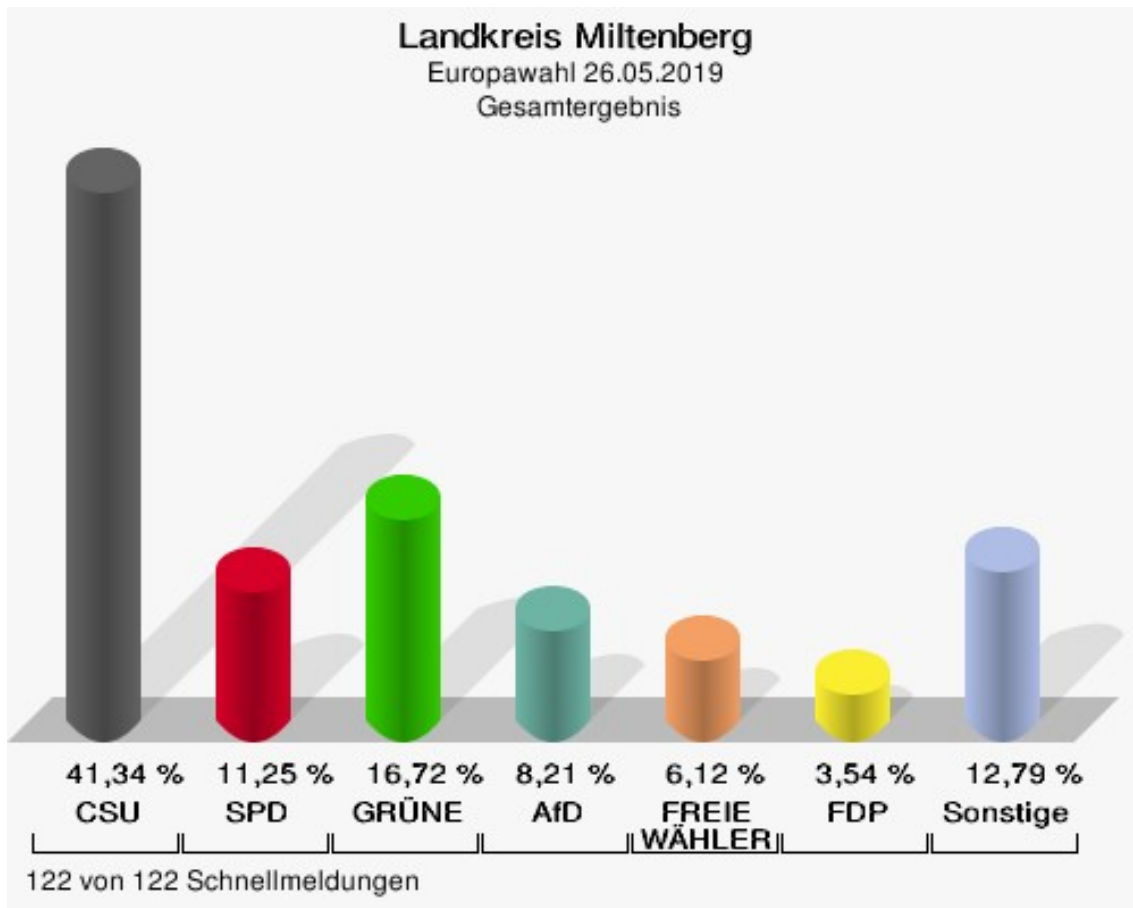

Anzahl	Prozent
MENSCHLICHE WELT	59	0,10 %
NL	15	0,03 %
ÖkoLinX	25	0,04 %
Die Humanisten	69	0,12 %
PARTEI FÜR DIE TIERE	125	0,22 %
Gesundheitsforschung	96	0,17 %
Volt	189	0,33 %