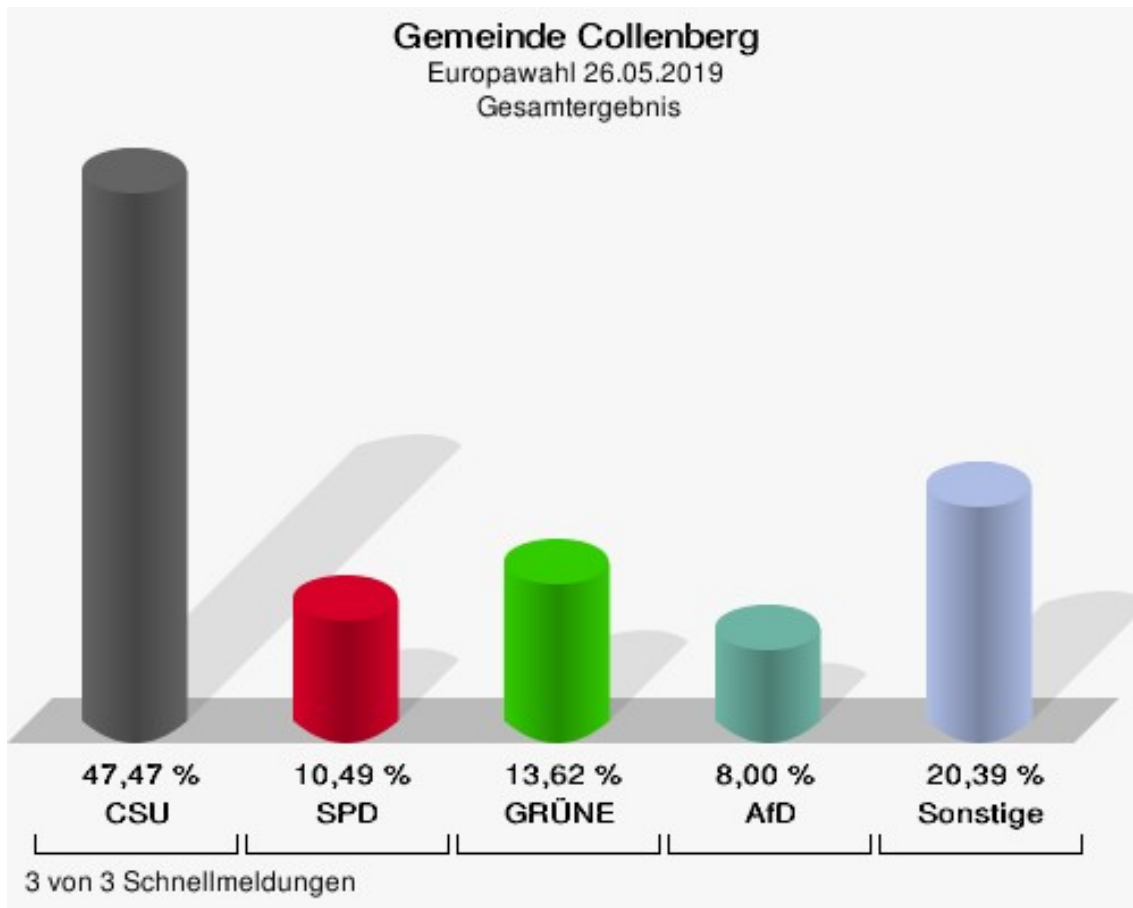

Anzahl	Prozent
NL	0	0,00 %
ÖkoLinX	0	0,00 %
Die Humanisten	0	0,00 %
PARTEI FÜR DIE TIERE	0	0,00 %
Gesundheitsforschung	2	0,18 %
Volt	3	0,28 %