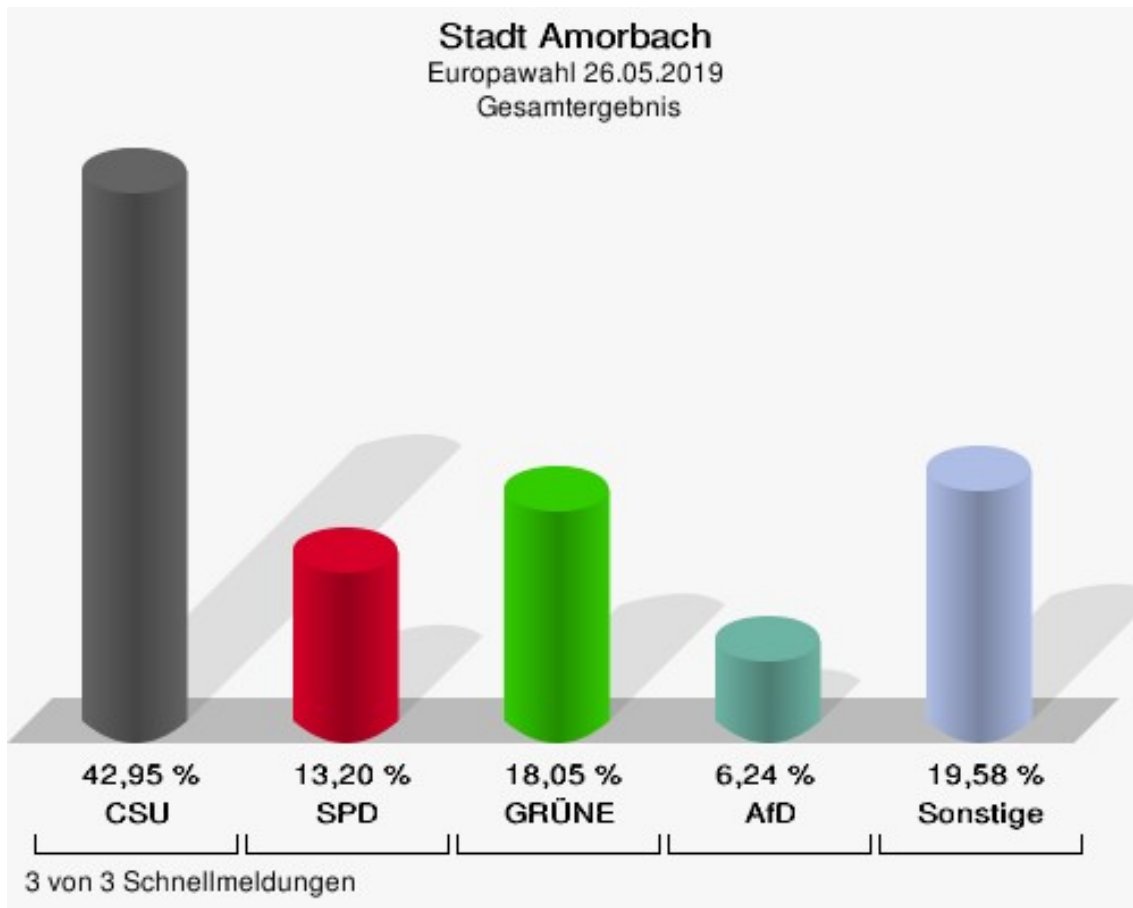

Anzahl	Prozent
NL	0	0,00 %
ÖkoLinX	0	0,00 %
Die Humanisten	3	0,17 %
PARTEI FÜR DIE TIERE	1	0,06 %
Gesundheitsforschung	3	0,17 %
Volt	6	0,33 %