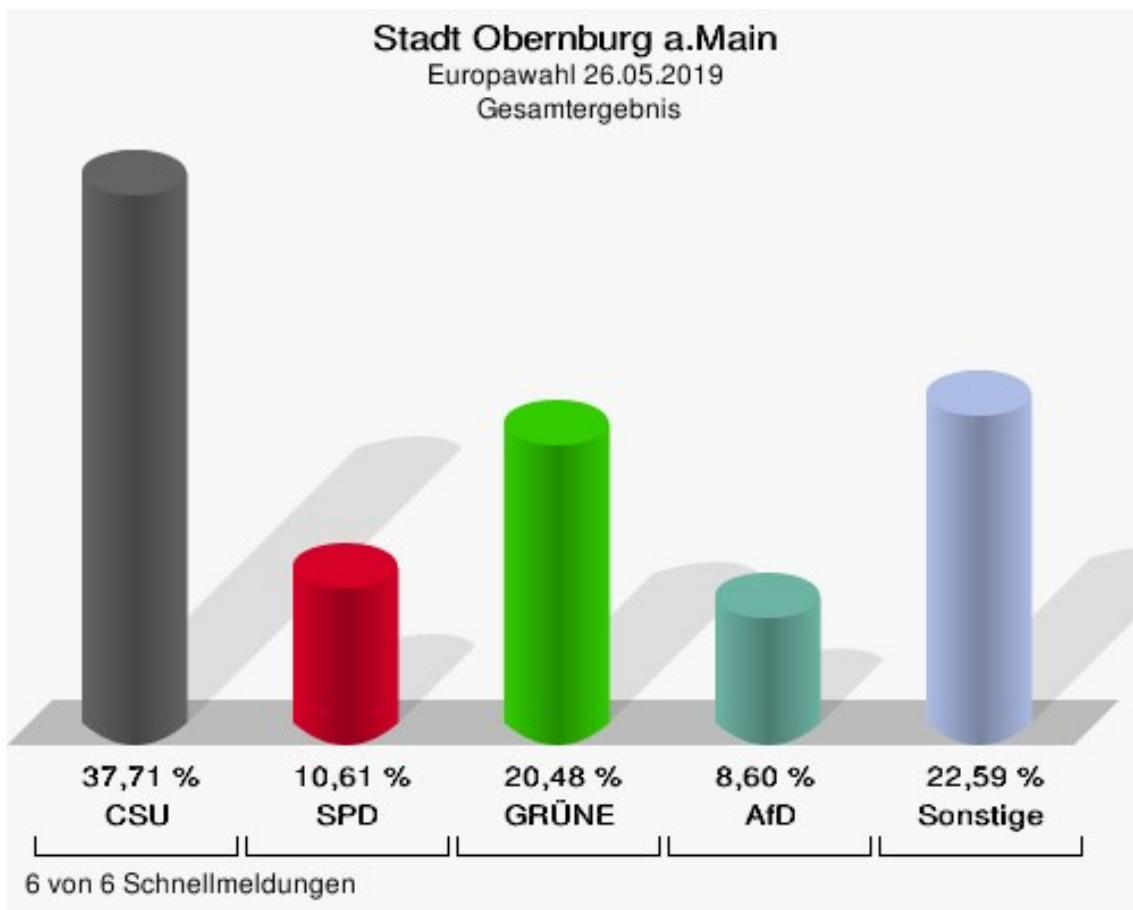

Anzahl	Prozent
NL	3	0,08 %
ÖkoLinX	1	0,03 %
Die Humanisten	3	0,08 %
PARTEI FÜR DIE TIERE	14	0,36 %
Gesundheitsforschung	9	0,23 %
Volt	10	0,26 %