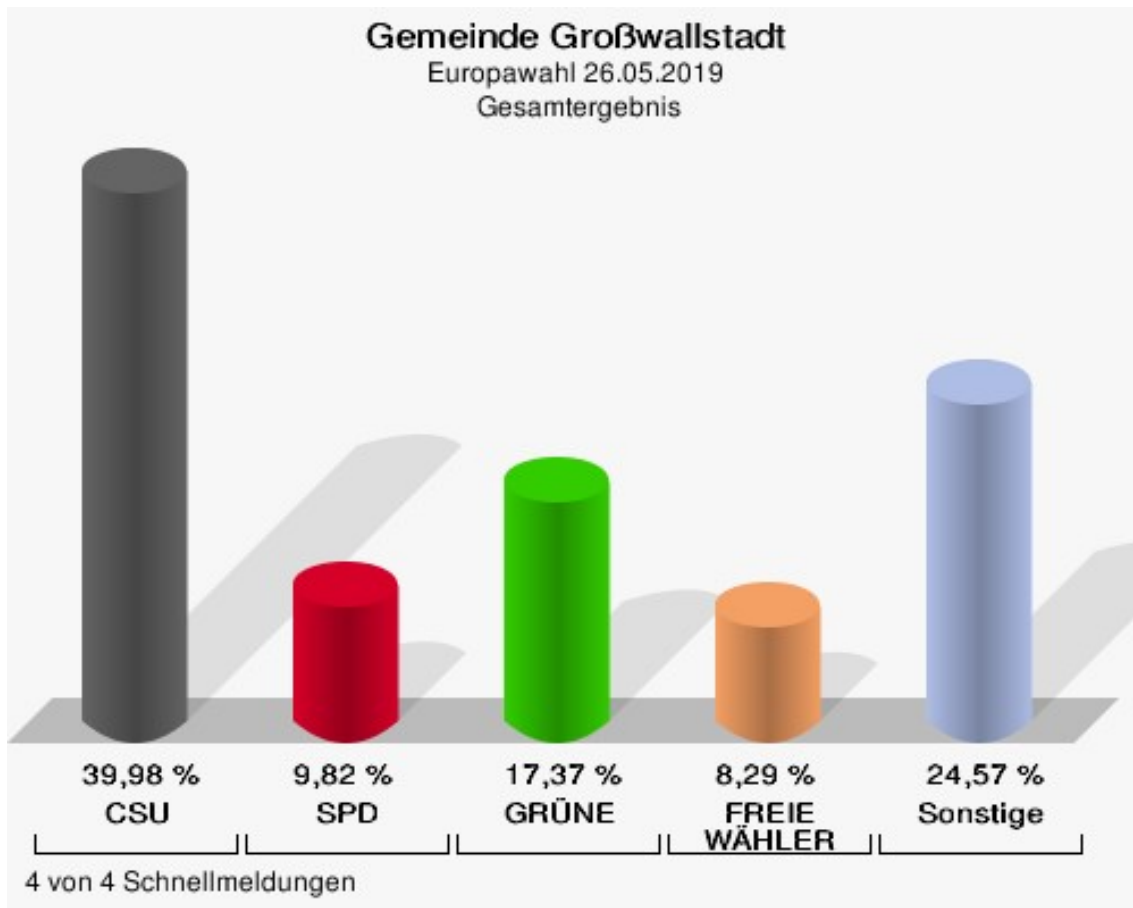

Anzahl	Prozent
NL	1	0,05 %
ÖkoLinX	0	0,00 %
Die Humanisten	2	0,10 %
PARTEI FÜR DIE TIERE	5	0,25 %
Gesundheitsforschung	5	0,25 %
Volt	3	0,15 %