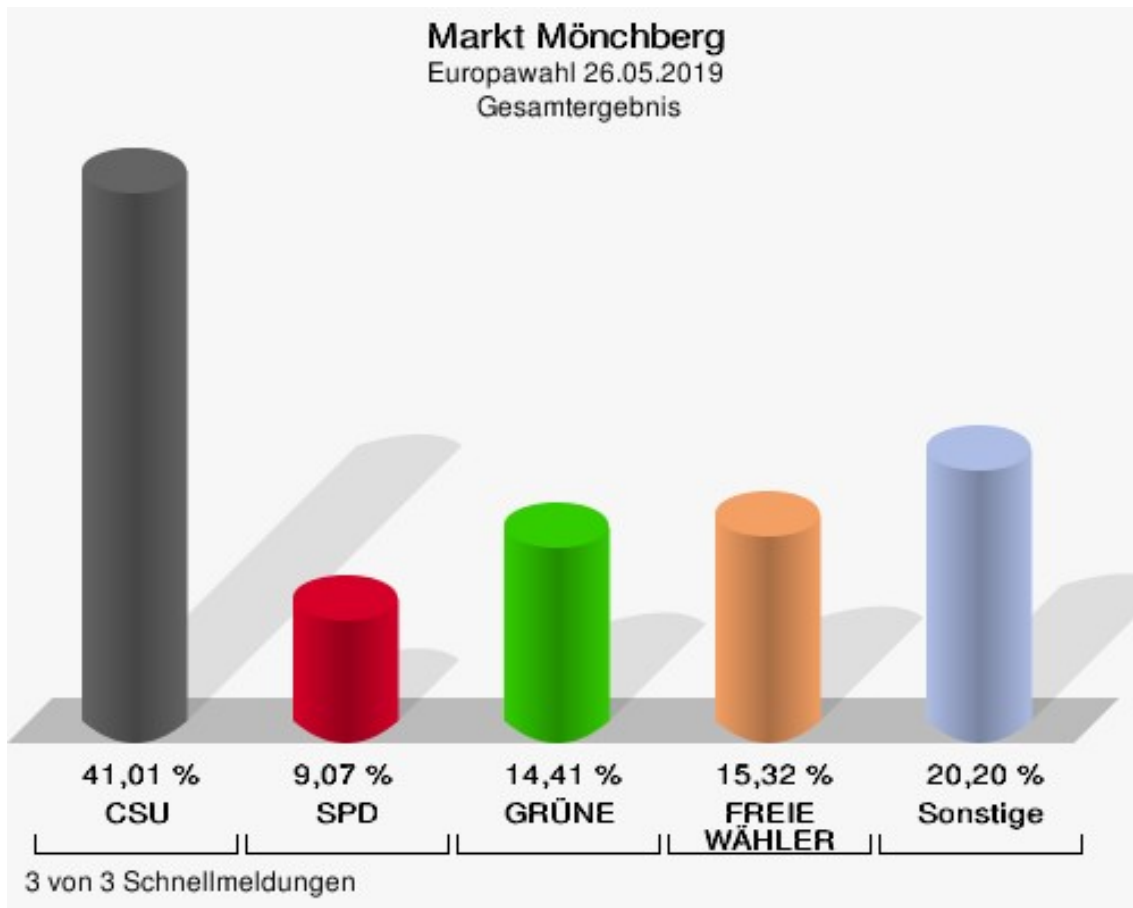

Anzahl	Prozent
NL	1	0,08 %
ÖkoLinX	0	0,00 %
Die Humanisten	0	0,00 %
PARTEI FÜR DIE TIERE	5	0,38 %
Gesundheitsforschung	0	0,00 %
Volt	4	0,30 %