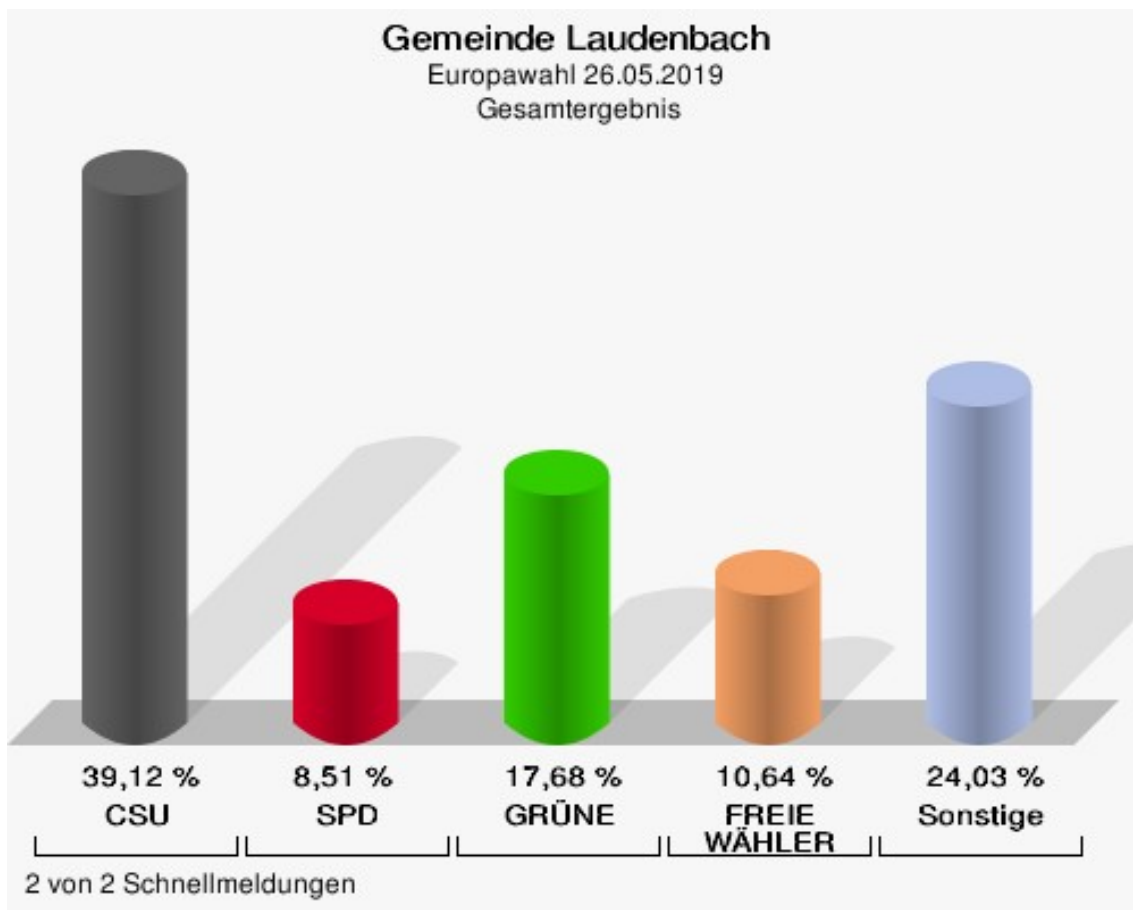

Anzahl	Prozent
NL	0	0,00 %
ÖkoLinX	0	0,00 %
Die Humanisten	0	0,00 %
PARTEI FÜR DIE TIERE	0	0,00 %
Gesundheitsforschung	1	0,16 %
Volt	5	0,82 %