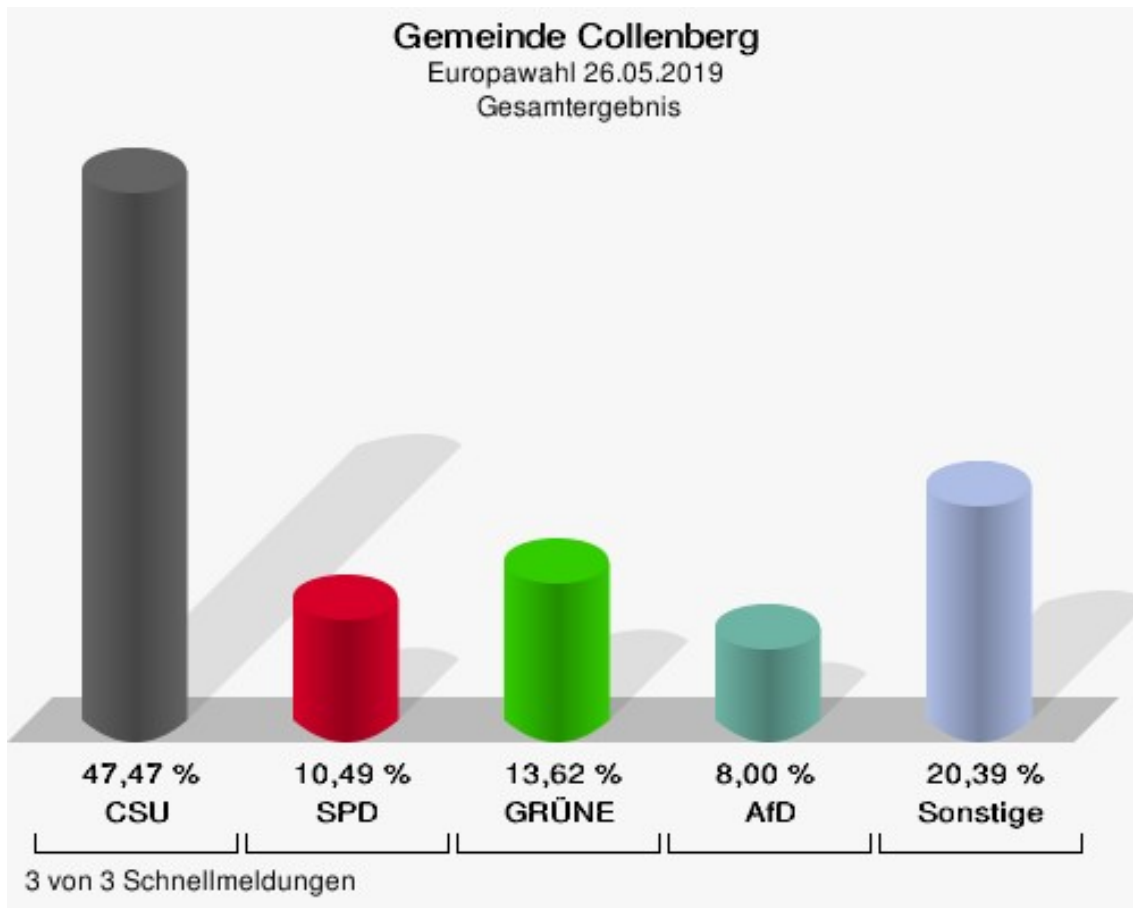

Anzahl	Prozent
MENSCHLICHE WELT	1	0,09 %
NL	0	0,00 %
ÖkoLinX	0	0,00 %
Die Humanisten	0	0,00 %
PARTEI FÜR DIE TIERE	0	0,00 %
Gesundheitsforschung	2	0,18 %
Volt	3	0,28 %