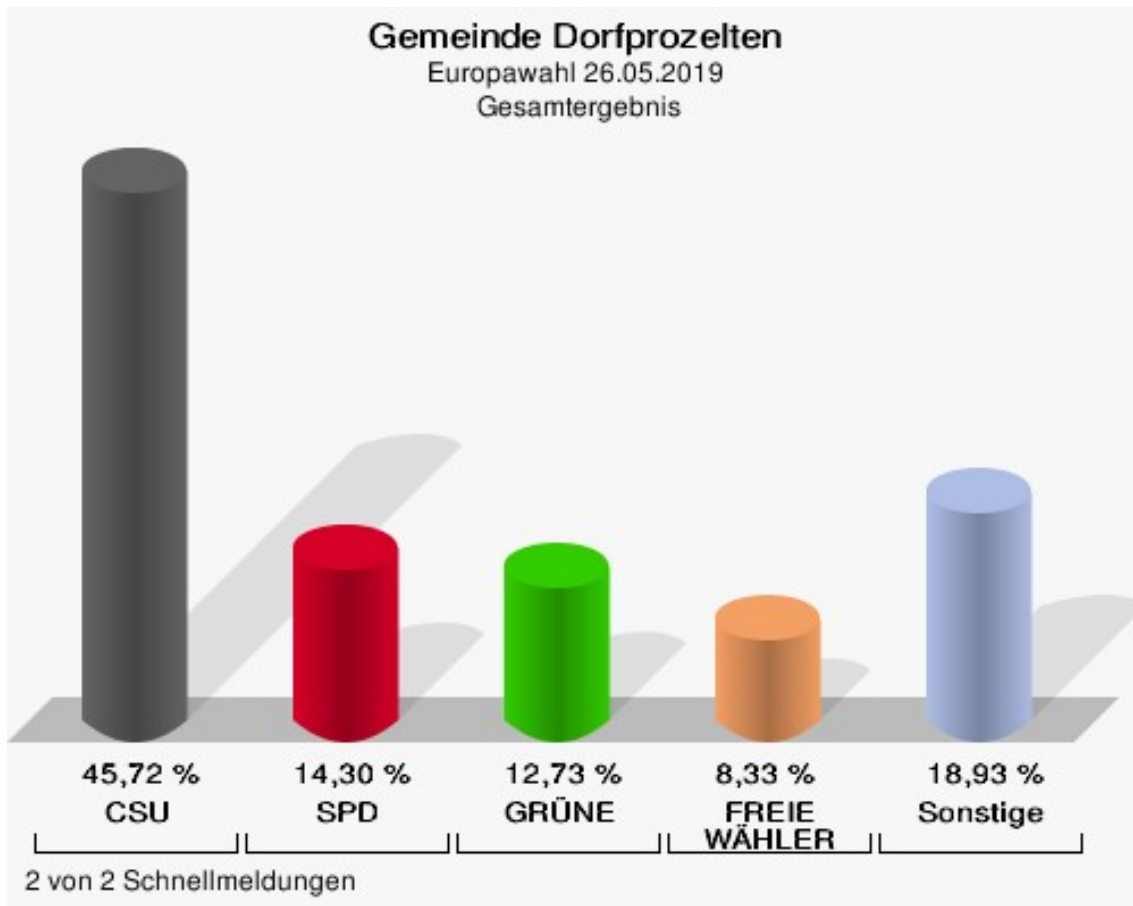

Wahlbuch
Europawahl
26.05.2019
Gemeinde Dorfprozelten
Herausgegeben am 29.05.2019

Inhaltsverzeichnis

Europawahl	1
Gemeinde Dorfprozelten	1
Wahlbezirke	4
Pfarrheim	4
Altes Rathaus	6
Übersicht Wahlbezirke	8

Europawahl

Gemeinde Dorfprozelten

	Anzahl	Prozent
Wahlberechtigte	1.383	
Wähler/innen	892	64,50 %
ungültige Stimmen	4	0,45 %
gültige Stimmen	888	99,55 %
CSU	406	45,72 %
SPD	127	14,30 %
GRÜNE	113	12,73 %
AfD	56	6,31 %
FREIE WÄHLER	74	8,33 %
FDP	27	3,04 %
DIE LINKE	15	1,69 %
ÖDP	17	1,91 %
BP	4	0,45 %
PIRATEN	4	0,45 %
Tierschutzpartei	16	1,80 %
NPD	3	0,34 %
Die PARTEI	6	0,68 %
FAMILIE	6	0,68 %
Volksabstimmung	0	0,00 %
DKP	0	0,00 %
MLPD	0	0,00 %
SGP	0	0,00 %
TIERSCHUTZ hier!	3	0,34 %
Tierschutzallianz	0	0,00 %
Bündnis C	0	0,00 %
BIG	0	0,00 %
BGE	1	0,11 %
DIE DIREKTE!	0	0,00 %
Demokratie in Europa - DiEM25	0	0,00 %
III. Weg	1	0,11 %
Die Grauen	2	0,23 %
DIE RECHTE	0	0,00 %
DIE VIOLETTEN	0	0,00 %
LIEBE	0	0,00 %
DIE FRAUEN	2	0,23 %
Graue Panther	0	0,00 %
LKR - Bernd Lucke und die Liberal-Konservativen Reformer	1	0,11 %

	Anzahl	Prozent
MENSCHLICHE WELT	0	0,00 %
NL	0	0,00 %
ÖkoLinX	0	0,00 %
Die Humanisten	0	0,00 %
PARTEI FÜR DIE TIERE	2	0,23 %
Gesundheitsforschung	1	0,11 %
Volt	1	0,11 %

Gemeinde Dorfprozelten
Europawahl 26.05.2019
Wahlbeteiligung Gesamtergebnis