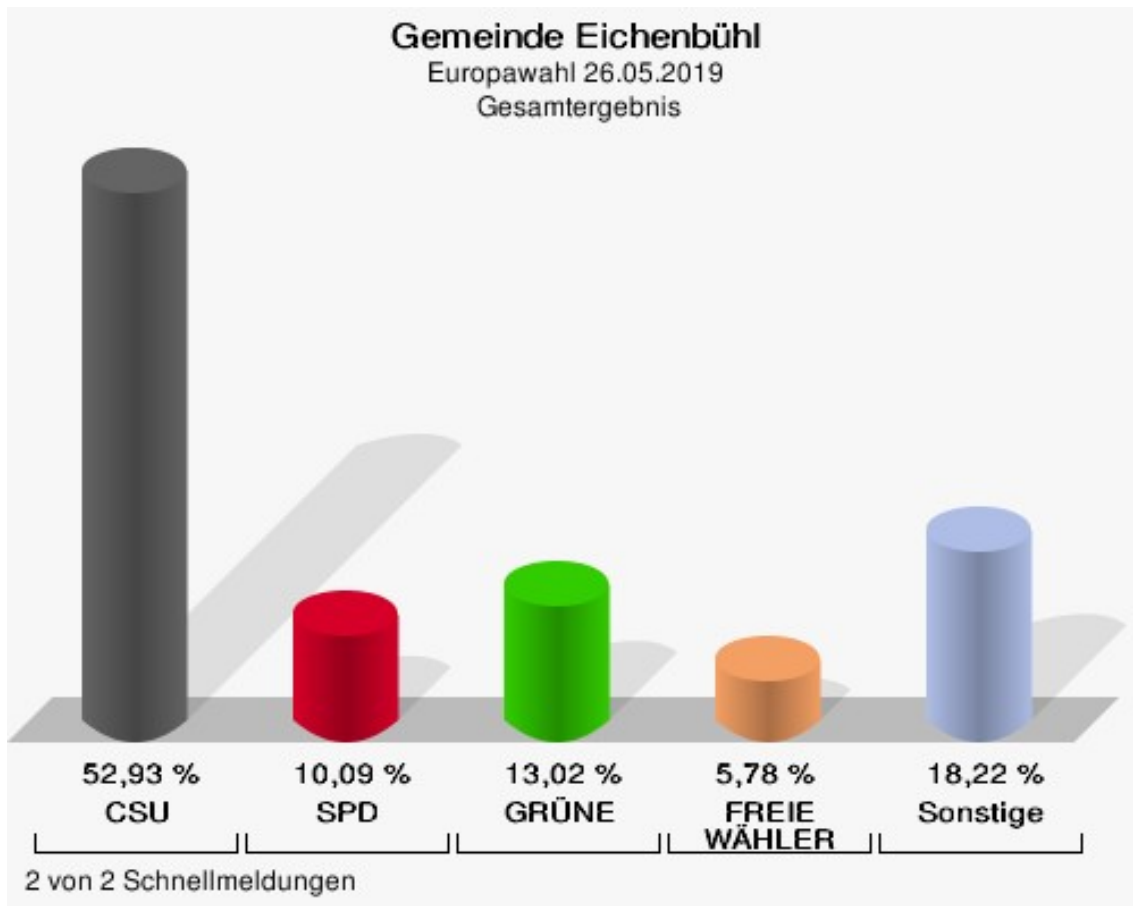

Anzahl	Prozent
MENSCHLICHE WELT	1	0,09 %
NL	0	0,00 %
ÖkoLinX	1	0,09 %
Die Humanisten	1	0,09 %
PARTEI FÜR DIE TIERE	3	0,26 %
Gesundheitsforschung	2	0,17 %
Volt	2	0,17 %