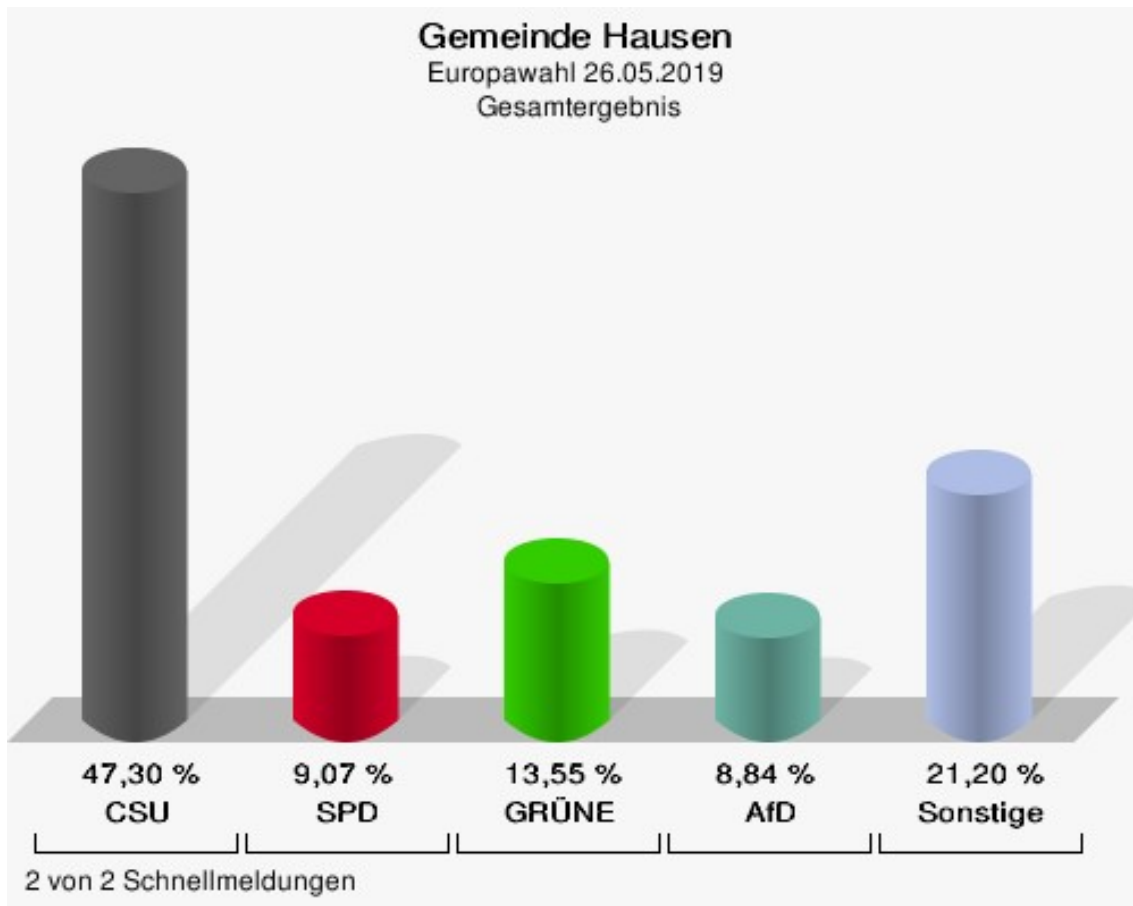

Wahlbuch
Europawahl
26.05.2019
Gemeinde Hausen
Herausgegeben am 29.05.2019

Inhaltsverzeichnis

Europawahl	1
Gemeinde Hausen	1
Wahlbezirke	4
Rathaus Hausen	4
Briefwahl I- Sangerheim	6
bersicht Wahlbezirke	8

Europawahl

Gemeinde Hausen

	Anzahl	Prozent
Wahlberechtigte	1.465	
Wähler/innen	874	59,66 %
ungültige Stimmen	3	0,34 %
gültige Stimmen	871	99,66 %
CSU	412	47,30 %
SPD	79	9,07 %
GRÜNE	118	13,55 %
AfD	77	8,84 %
FREIE WÄHLER	50	5,74 %
FDP	29	3,33 %
DIE LINKE	22	2,53 %
ÖDP	28	3,21 %
BP	8	0,92 %
PIRATEN	2	0,23 %
Tierschutzpartei	13	1,49 %
NPD	2	0,23 %
Die PARTEI	9	1,03 %
FAMILIE	8	0,92 %
Volksabstimmung	2	0,23 %
DKP	0	0,00 %
MLPD	0	0,00 %
SGP	0	0,00 %
TIERSCHUTZ hier!	0	0,00 %
Tierschutzallianz	1	0,11 %
Bündnis C	2	0,23 %
BIG	0	0,00 %
BGE	0	0,00 %
DIE DIREKTE!	0	0,00 %
Demokratie in Europa - DiEM25	1	0,11 %
III. Weg	0	0,00 %
Die Grauen	1	0,11 %
DIE RECHTE	1	0,11 %
DIE VIOLETTEN	0	0,00 %
LIEBE	0	0,00 %
DIE FRAUEN	0	0,00 %
Graue Panther	1	0,11 %
LKR - Bernd Lucke und die Liberal-Konservativen Reformer	1	0,11 %

	Anzahl	Prozent
MENSCHLICHE WELT	1	0,11 %
NL	0	0,00 %
ÖkoLinX	0	0,00 %
Die Humanisten	0	0,00 %
PARTEI FÜR DIE TIERE	1	0,11 %
Gesundheitsforschung	2	0,23 %
Volt	0	0,00 %

Gemeinde Hausen
Europawahl 26.05.2019
Wahlbeteiligung Gesamtergebnis