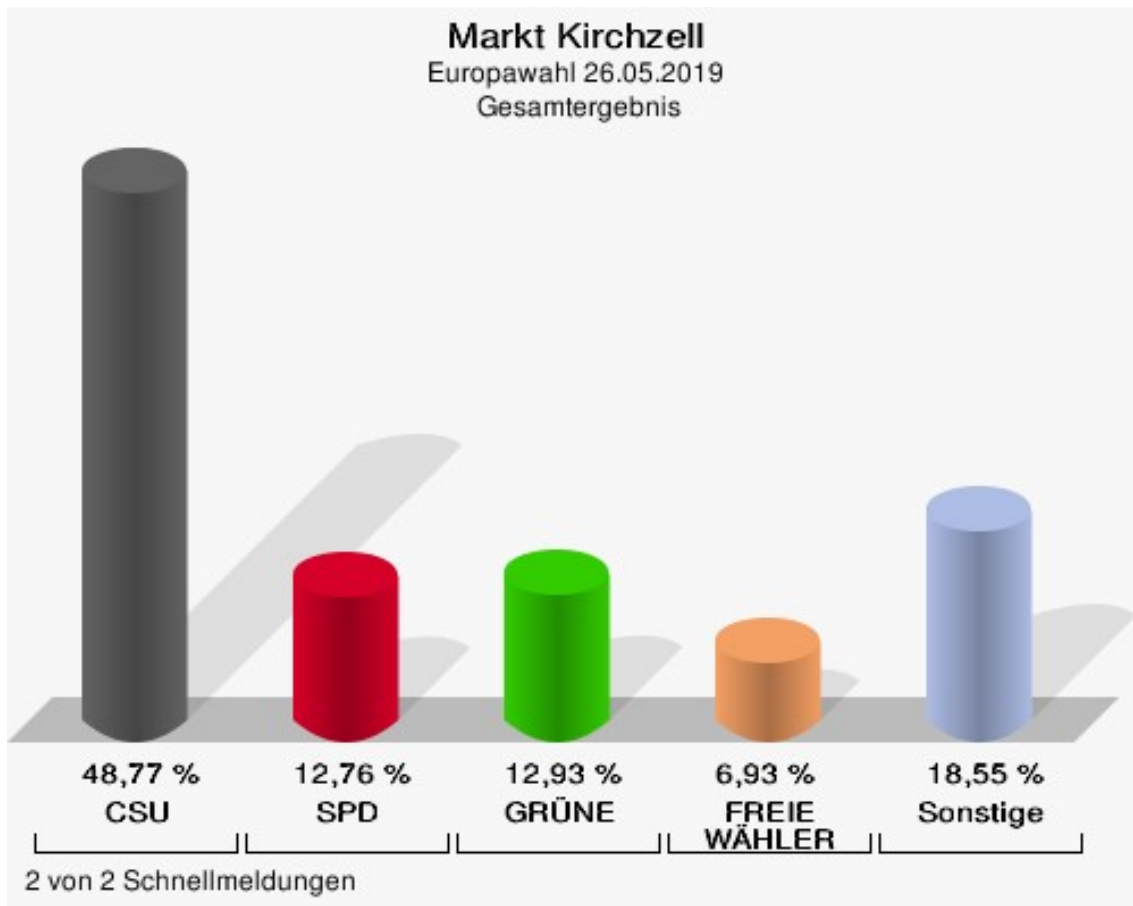

Anzahl	Prozent
MENSCHLICHE WELT	0	0,00 %
NL	0	0,00 %
ÖkoLinX	3	0,25 %
Die Humanisten	0	0,00 %
PARTEI FÜR DIE TIERE	5	0,42 %
Gesundheitsforschung	2	0,17 %
Volt	7	0,59 %