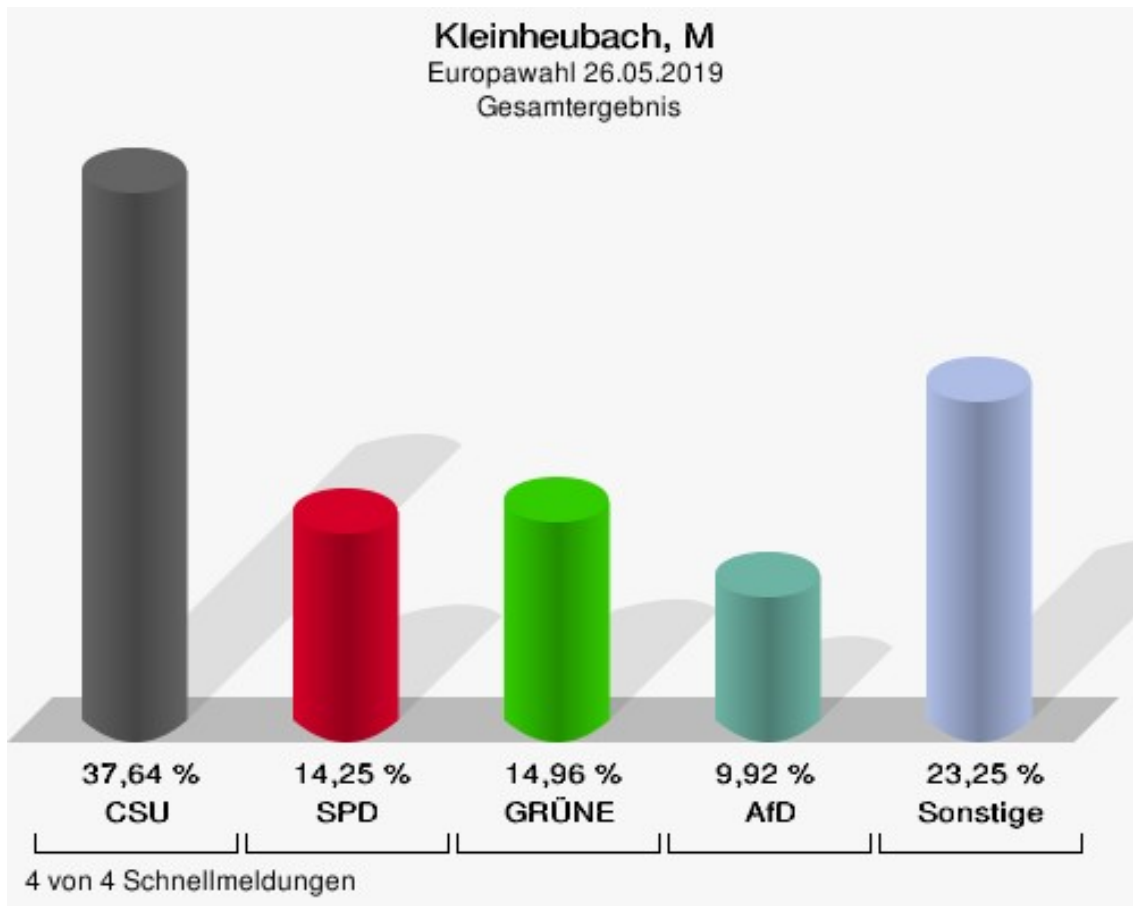

Wahlbuch
Europawahl
26.05.2019
Kleinheubach, M
Herausgegeben am 29.05.2019

Inhaltsverzeichnis

Europawahl	1
Kleinheubach, M	1
Wahlbezirke	4
Schule - Klassenzimmer C01	4
Schule - Klassenzimmer C02	6
Briefwahlbezirk 1 - Mensa	8
Briefwahlbezirk 2 - Klassenzimmer C03	10
Übersicht Wahlbezirke	12

Europawahl

Kleinheubach, M

	Anzahl	Prozent
Wahlberechtigte	2.565	
Wähler/innen	1.276	49,75 %
ungültige Stimmen	6	0,47 %
gültige Stimmen	1.270	99,53 %
CSU	478	37,64 %
SPD	181	14,25 %
GRÜNE	190	14,96 %
AfD	126	9,92 %
FREIE WÄHLER	83	6,54 %
FDP	30	2,36 %
DIE LINKE	39	3,07 %
ÖDP	30	2,36 %
BP	4	0,31 %
PIRATEN	9	0,71 %
Tierschutzpartei	15	1,18 %
NPD	0	0,00 %
Die PARTEI	31	2,44 %
FAMILIE	0	0,00 %
Volksabstimmung	7	0,55 %
DKP	3	0,24 %
MLPD	0	0,00 %
SGP	1	0,08 %
TIERSCHUTZ hier!	3	0,24 %
Tierschutzallianz	3	0,24 %
Bündnis C	1	0,08 %
BIG	5	0,39 %
BGE	0	0,00 %
DIE DIREKTE!	0	0,00 %
Demokratie in Europa - DiEM25	2	0,16 %
III. Weg	1	0,08 %
Die Grauen	3	0,24 %
DIE RECHTE	0	0,00 %
DIE VIOLETTEN	0	0,00 %
LIEBE	0	0,00 %
DIE FRAUEN	3	0,24 %
Graue Panther	3	0,24 %
LKR - Bernd Lucke und die Liberal-Konservativen Reformer	2	0,16 %

	Anzahl	Prozent
MENSCHLICHE WELT	1	0,08 %
NL	0	0,00 %
ÖkoLinX	1	0,08 %
Die Humanisten	1	0,08 %
PARTEI FÜR DIE TIERE	6	0,47 %
Gesundheitsforschung	3	0,24 %
Volt	5	0,39 %

Kleinheubach, M
Europawahl 26.05.2019
Wahlbeteiligung Gesamtergebnis