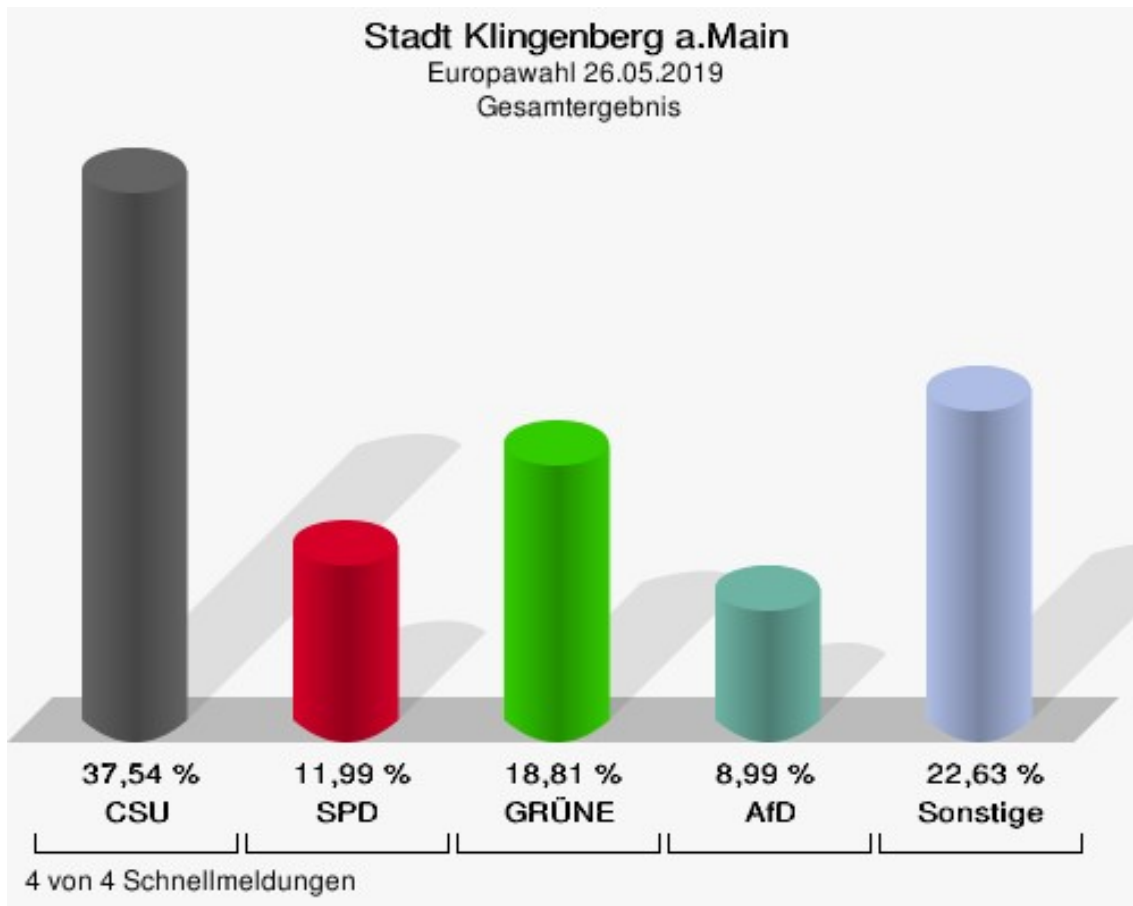

Anzahl	Prozent
MENSCHLICHE WELT	2	0,08 %
NL	0	0,00 %
ÖkoLinX	1	0,04 %
Die Humanisten	3	0,12 %
PARTEI FÜR DIE TIERE	5	0,21 %
Gesundheitsforschung	3	0,12 %
Volt	14	0,58 %