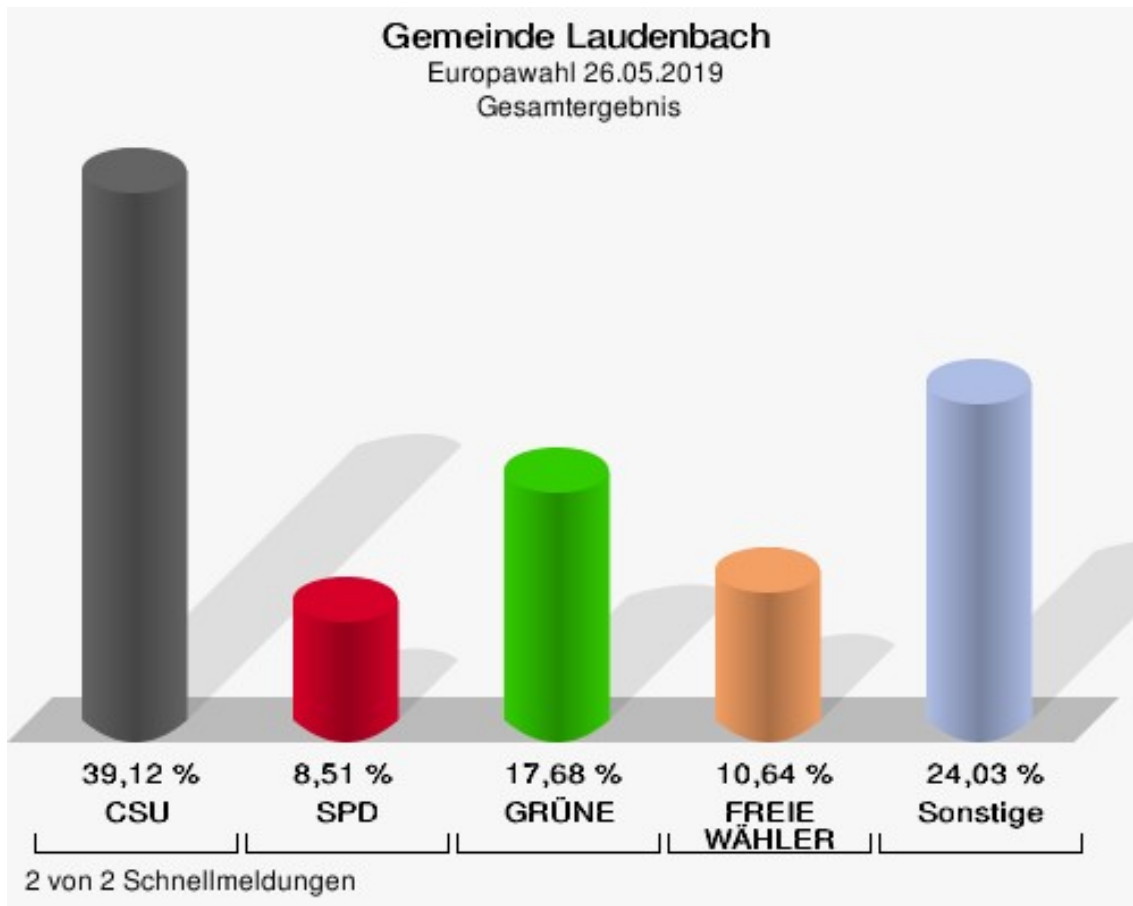

Wahlbuch
Europawahl
26.05.2019
Gemeinde Laudenbach
Herausgegeben am 29.05.2019

Inhaltsverzeichnis

Europawahl	1
Gemeinde Laudenbach	1
Wahlbezirke	4
Volksschule Laudenbach	4
Briefwahlbezirk	6
Übersicht Wahlbezirke	8

Europawahl

Gemeinde Laudenbach

	Anzahl	Prozent
Wahlberechtigte	1.088	
Wähler/innen	611	56,16 %
ungültige Stimmen	0	0,00 %
gültige Stimmen	611	100,00 %
CSU	239	39,12 %
SPD	52	8,51 %
GRÜNE	108	17,68 %
AfD	52	8,51 %
FREIE WÄHLER	65	10,64 %
FDP	21	3,44 %
DIE LINKE	16	2,62 %
ÖDP	21	3,44 %
BP	2	0,33 %
PIRATEN	1	0,16 %
Tierschutzpartei	9	1,47 %
NPD	0	0,00 %
Die PARTEI	4	0,65 %
FAMILIE	1	0,16 %
Volksabstimmung	2	0,33 %
DKP	0	0,00 %
MLPD	0	0,00 %
SGP	0	0,00 %
TIERSCHUTZ hier!	1	0,16 %
Tierschutzallianz	0	0,00 %
Bündnis C	0	0,00 %
BIG	1	0,16 %
BGE	0	0,00 %
DIE DIREKTE!	1	0,16 %
Demokratie in Europa - DiEM25	3	0,49 %
III. Weg	0	0,00 %
Die Grauen	4	0,65 %
DIE RECHTE	1	0,16 %
DIE VIOLETTEN	0	0,00 %
LIEBE	0	0,00 %
DIE FRAUEN	1	0,16 %
Graue Panther	0	0,00 %
LKR - Bernd Lucke und die Liberal-Konservativen Reformer	0	0,00 %

	Anzahl	Prozent
MENSCHLICHE WELT	0	0,00 %
NL	0	0,00 %
ÖkoLinX	0	0,00 %
Die Humanisten	0	0,00 %
PARTEI FÜR DIE TIERE	0	0,00 %
Gesundheitsforschung	1	0,16 %
Volt	5	0,82 %

Gemeinde Laudenbach
Europawahl 26.05.2019
Wahlbeteiligung Gesamtergebnis