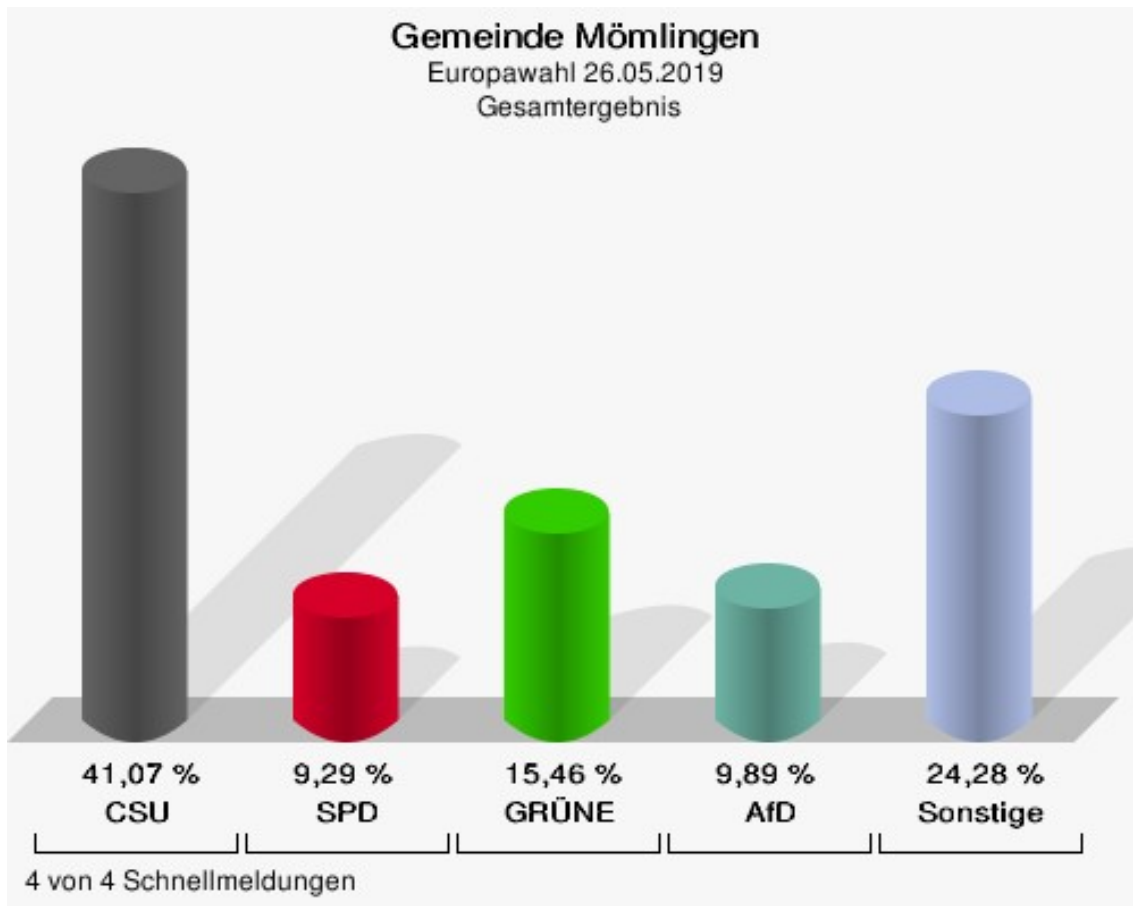

Anzahl	Prozent
MENSCHLICHE WELT	1	0,04 %
NL	2	0,09 %
ÖkoLinX	2	0,09 %
Die Humanisten	6	0,26 %
PARTEI FÜR DIE TIERE	3	0,13 %
Gesundheitsforschung	10	0,43 %
Volt	7	0,30 %