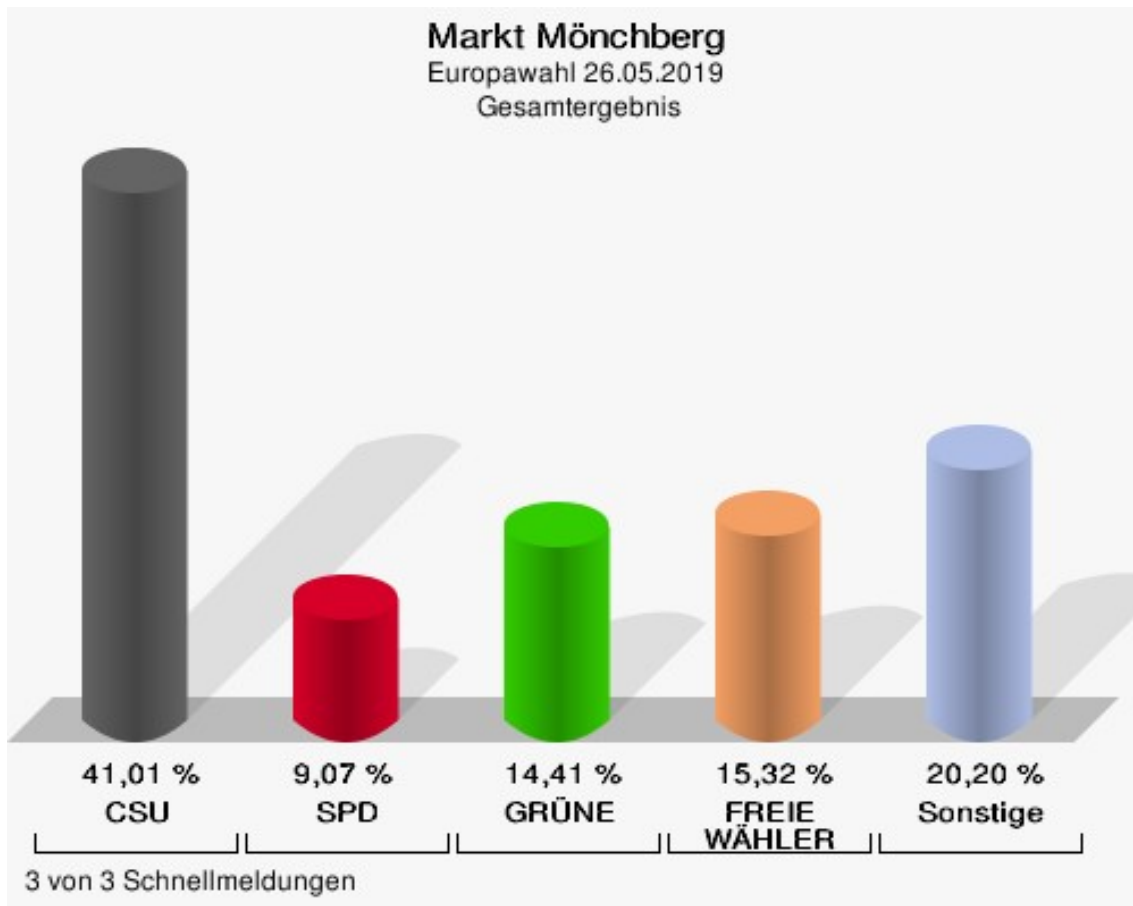

Anzahl	Prozent
MENSCHLICHE WELT	0	0,00 %
NL	1	0,08 %
ÖkoLinX	0	0,00 %
Die Humanisten	0	0,00 %
PARTEI FÜR DIE TIERE	5	0,38 %
Gesundheitsforschung	0	0,00 %
Volt	4	0,30 %