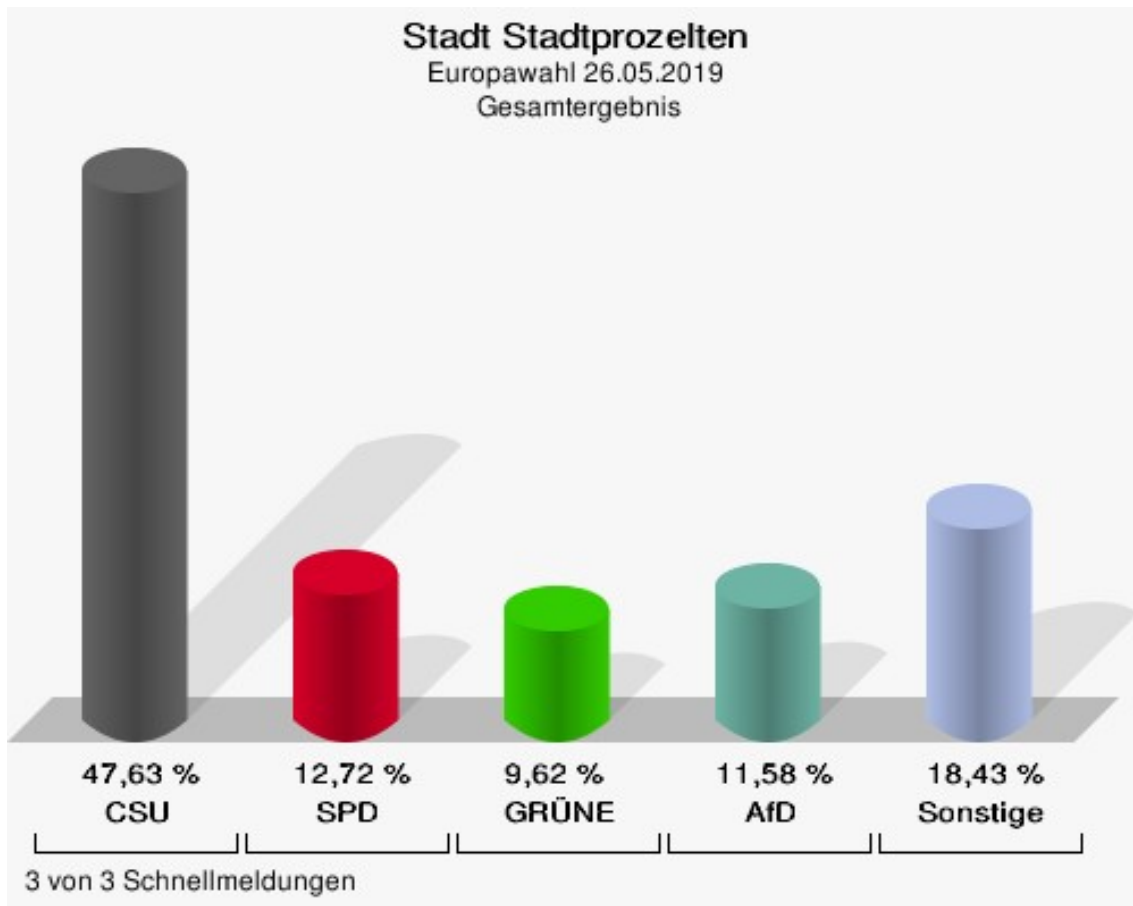

Wahlbuch
Europawahl
26.05.2019
Stadt Stadtprozelten
Herausgegeben am 29.05.2019

Inhaltsverzeichnis

Europawahl	1
Stadt Stadtprozelten	1
Wahlbezirke	4
Stimmbezirk 0201	4
Stimmbezirk 0202	6
Stimmbezirk 0211	8
Übersicht Wahlbezirke	10

Europawahl

Stadt Stadtprozelten

	Anzahl	Prozent
Wahlberechtigte	1.132	
Wähler/innen	616	54,42 %
ungültige Stimmen	3	0,49 %
gültige Stimmen	613	99,51 %
CSU	292	47,63 %
SPD	78	12,72 %
GRÜNE	59	9,62 %
AfD	71	11,58 %
FREIE WÄHLER	27	4,40 %
FDP	26	4,24 %
DIE LINKE	8	1,31 %
ÖDP	10	1,63 %
BP	1	0,16 %
PIRATEN	2	0,33 %
Tierschutzpartei	7	1,14 %
NPD	0	0,00 %
Die PARTEI	8	1,31 %
FAMILIE	4	0,65 %
Volksabstimmung	1	0,16 %
DKP	0	0,00 %
MLPD	0	0,00 %
SGP	0	0,00 %
TIERSCHUTZ hier!	2	0,33 %
Tierschutzallianz	1	0,16 %
Bündnis C	0	0,00 %
BIG	3	0,49 %
BGE	0	0,00 %
DIE DIREKTE!	0	0,00 %
Demokratie in Europa - DiEM25	0	0,00 %
III. Weg	2	0,33 %
Die Grauen	0	0,00 %
DIE RECHTE	1	0,16 %
DIE VIOLETTEN	0	0,00 %
LIEBE	0	0,00 %
DIE FRAUEN	4	0,65 %
Graue Panther	2	0,33 %
LKR - Bernd Lucke und die Liberal-Konservativen Reformer	0	0,00 %

	Anzahl	Prozent
MENSCHLICHE WELT	1	0,16 %
NL	0	0,00 %
ÖkoLinX	0	0,00 %
Die Humanisten	0	0,00 %
PARTEI FÜR DIE TIERE	2	0,33 %
Gesundheitsforschung	0	0,00 %
Volt	1	0,16 %

Stadt Stadtprozelten
Europawahl 26.05.2019
Wahlbeteiligung Gesamtergebnis